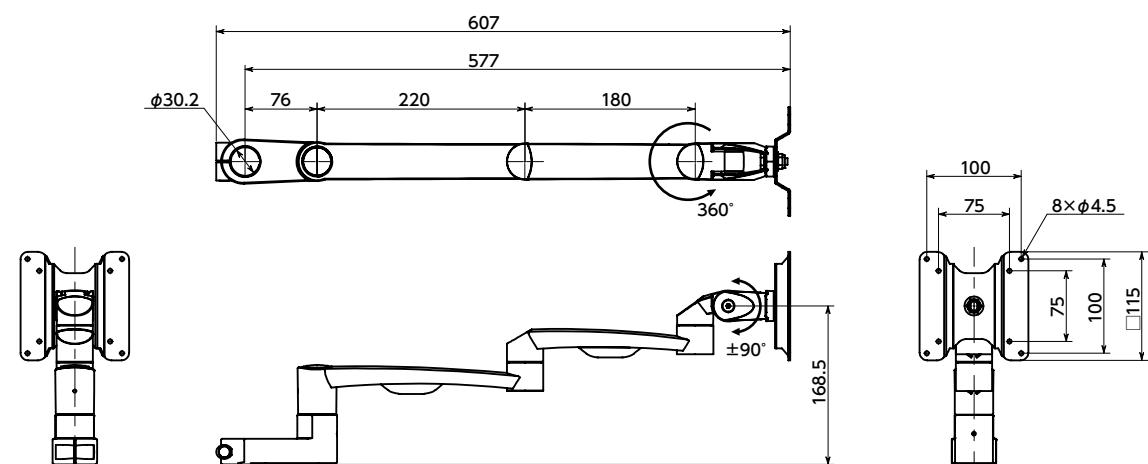

AV-B30-41D ダイナミックマウンティングアーム - 2軸 - ダブルアームタイプ

□ 壁面パネル・板金 ○ ポール ■ VESA規格対応

AV-B30-41D243-**-** 壁面取り付けタイプ

AV-B30-41D263-**-** ポール取り付けタイプ

● 材質・仕上げ

	AV-B30-41D
本体	アルミニウム合金 粉体塗装(各色)
ディスプレイ用プレート	スチール 粉体塗装(各色)
ケーブルカバー	ポリプロピレン

- 本体のねじを調整することで角度調整が可能なディスプレイ固定アームです。
- 付属の六角レンチで本体のねじを締めつけることで角度を保持します。
- 2種類の取り付けタイプを選択できます。
AV-B30-41D243--****——壁面取り付けタイプ
AV-B30-41D263--****——ポール取り付けタイプ
- ディスプレイ用プレートは上下方向に±90°、左右方向に360°、中央部のアームは左右方向に360°角度調整ができます。さらに取り付け部のアーム部は壁面取り付けタイプが180°、ポール取り付けタイプが360°左右方向に角度調整ができます。

- カラーバリエーションは2色。品番の末尾記号により、選択できます。

末尾記号	色
76	白
50	黒

● 用途

産業用機械/医療用タッチパネル/農業機械/建機

⚠ 使用上の注意

AV-B30-41D を取り付ける壁面、ポールの強度が不足している場合、脱落の原因となります。相手材の材質や構造、また **AV-B30-41D** が確実にディスプレイを保持できることを確認してください。また故障・破損の原因になるため、最大耐荷重を超える荷重での使用は避けてください。ご使用前には、「取扱説明書」をよくお読みいただき、正しく安全に取り付けを行ってください。

品番	取り付けタイプ	最大耐荷重(平均値)(N)	最大搭載質量(kg)	質量(g)
AV-B30-41D243	壁面取り付けタイプ	450	10	2030
AV-B30-41D263	ポール取り付けタイプ	450	10	2000

● 関連商品

ポール取り付けタイプ専用部品
AV-B30-40X があります。

- 品番指定 ※価格・納期はNBKウェブサイトをご覧ください。

AV-B30-41D243-50