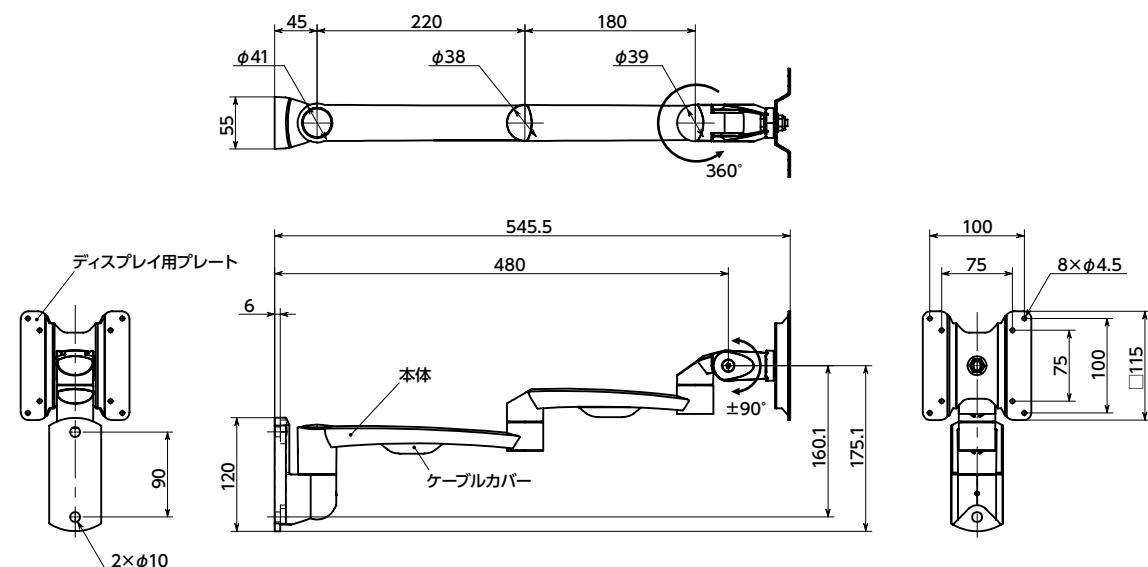

AV-B30-41D ダイナミックマウンティングアーム - 2軸 - ダブルアームタイプ

□ 壁面パネル・板金 ○ ポール ■ VESA規格対応

AV-B30-41D243-**-** 壁面取り付けタイプ

AV-B30-41D263-**-** ポール取り付けタイプ

● 材質・仕上げ

	AV-B30-41D
本体	アルミニウム合金 粉体塗装(各色)
ディスプレイ用プレート	スチール 粉体塗装(各色)
ケーブルカバー	ポリプロピレン

- 本体のねじを調整することで角度調整が可能なディスプレイ固定アームです。
- 付属の六角レンチで本体のねじを締めつけることで角度を保持します。
- 2種類の取り付けタイプを選択できます。
AV-B30-41D243--****——壁面取り付けタイプ
AV-B30-41D263--****——ポール取り付けタイプ
- ディスプレイ用プレートは上下方向に±90°、左右方向に360°、中央部のアームは左右方向に360°角度調整ができます。さらに取り付け部のアーム部は壁面取り付けタイプが180°、ポール取り付けタイプが360°左右方向に角度調整ができます。

- カラーバリエーションは2色。品番の末尾記号により、選択できます。

末尾記号	色
76	白
50	黒

● 用途

産業用機械/医療用タッチパネル/農業機械/建機

⚠ 使用上の注意

AV-B30-41D を取り付ける壁面、ポールの強度が不足している場合、脱落の原因となります。相手材の材質や構造、また **AV-B30-41D** が確実にディスプレイを保持できることを確認してください。また故障・破損の原因になるため、最大耐荷重を超える荷重での使用は避けてください。ご使用前には、「取扱説明書」をよくお読みいただき、正しく安全に取り付けを行ってください。

品番	取り付けタイプ	最大耐荷重(平均値)(N)	最大搭載質量(kg)	質量(g)
AV-B30-41D243	壁面取り付けタイプ	450	10	2030
AV-B30-41D263	ポール取り付けタイプ	450	10	2000

● 関連商品

ポール取り付けタイプ専用部品
AV-B30-40X があります。

- 品番指定 ※価格・納期はNBKウェブサイトをご覧ください。

AV-B30-41D243-50