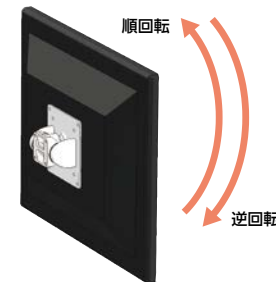

品番 1	モデルNo.	最大耐荷重 (平均値) (N)	上下方向へのトルク (N・m)		最大搭載質量	質量 (g)
			順回転	逆回転		
AV-D30-5T101	101	1845	1.13	7.9	7.48kg	583
AV-D30-5T102	102	1845	2.26	15.4	14.9kg	583
AV-D30-5T103	103	1845	6	8.6	14.9kg	583