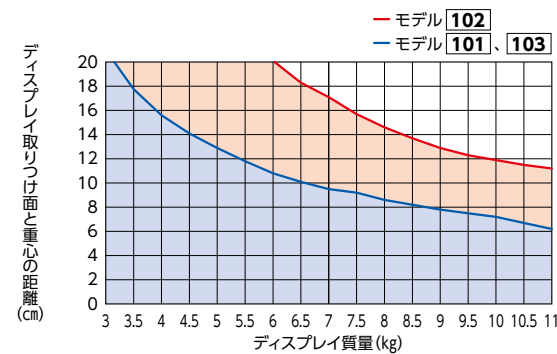

# AV-D30-5T ダイナミックマウント・1軸タイプ

壁面パネル・板金 カウンタバランススプリング VESA規格対応

## 構造

### モデル選定

- ディスプレイの質量と重心からモデルを選定します。

### 選定例

ディスプレイ質量が7kg、ディスプレイ取り付け面と重心の距離が6cmのとき、選定モデルは **101** または **103** です。