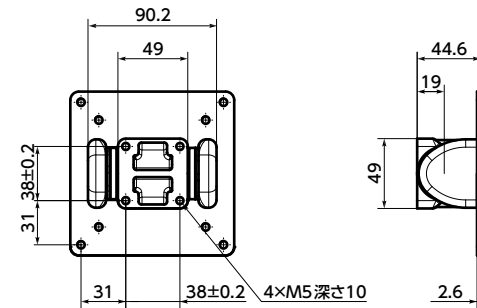

品番 1	モデルNo.	最大耐荷重 (平均値) (N)	上下方向へのトルク (N・m)		最大搭載質量	質量 (g)
			順回転	逆回転		
AV-D30-5T101	101	1845	1.13	7.9	7.48kg	583
AV-D30-5T102	102	1845	2.26	15.4	14.9kg	583
AV-D30-5T103	103	1845	6	8.6	14.9kg	583