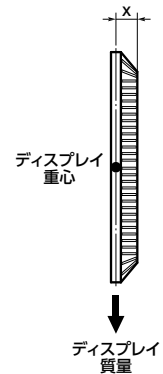

# AV-D30-5T ダイナミックマウント・1軸タイプ

壁面パネル・板金 カウンタバランススプリング VESA規格対応

## 構造

### モデル選定

- ディスプレイの質量と重心からモデルを選定します。

### 選定例

ディスプレイ質量が7kg、ディスプレイ取り付け面と重心の距離が6cmのとき、選定モデルは **101** または **103** です。