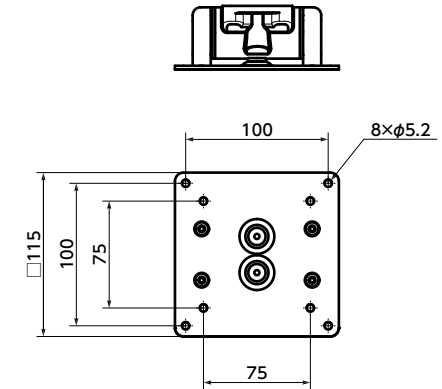

品番 1	モデルNo.	最大耐荷重 (平均値) (N)	上下方向へのトルク (N・m)		最大搭載質量	質量 (g)
			順回転	逆回転		
AV-D30-5T101	101	1845	1.13	7.9	7.48kg	583
AV-D30-5T102	102	1845	2.26	15.4	14.9kg	583
AV-D30-5T103	103	1845	6	8.6	14.9kg	583