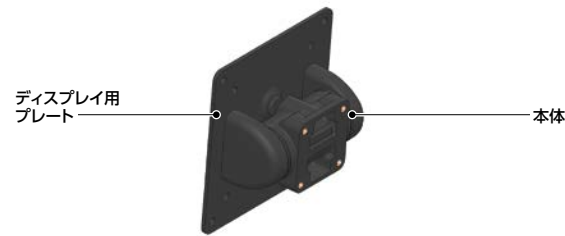

# AV-D30-5T ダイナミックマウント・1軸タイプ

壁面パネル・板金 カウンタバランススプリング VESA規格対応

## 構造

### 選定例

ディスプレイ質量が7kg、ディスプレイ取り付け面と重心の距離が6cmのとき、選定モデルは **101** または **103** です。

### 使用上の注意

**AV-D30-5T** を取りつける場所の材質や構造、取り付け金具が確実にディスプレイを支持できることを確認してください。

最大耐荷重を超える荷重で **AV-D30-5T** を操作したり、負荷を加えないようにしてください。 **AV-D30-5T** が破損することがあります。

- 振動・重荷重に耐える上級モデルのディスプレイ固定部品です。
- スムーズな操作感。
- カウンタバランス用のスプリング内蔵で、最小限の力でディスプレイの上下方向の角度調整ができます。
- ディスプレイは上下方向どの角度でも保持します。保持のために、ねじやノブの締めつけは不要。特別な工具も必要ありません。
- メンテナンスフリー。
- AV-D30-5T** の機器・装置への取り付けは、M5のねじを使用してください。
- 上下方向に±20°の角度調整ができます。