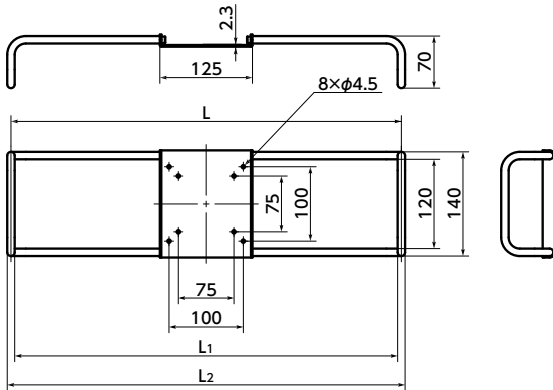

DPU ディスプレイ角度操作取っ手

WEB 選定ナビ WEB CAD Download WEB VESA規格対応

構造

- ディスプレイの角度操作取っ手です。
- 通常よりディスプレイにモーメントがかかりません。
ディスプレイの破損を心配することなく角度調整できます。
- クロムメッキで美しい仕上がり。
- 取り付け穴はVESA規格に準拠しています。
75mm×75mm、100mm×100mmのどちらでも使用できます。

● 材質・仕上げ

RoHS2適合

	DPU
取っ手	SS400 クロムメッキ
ベース	SPHC カチオン電着
六角穴付きボルト (M5×10mm)	SUSXM7

*1： 取り付け用ボルトは付属していません。

⚠ 使用上の注意

ディスプレイの取り付け面に段差がないことを確認してください。段差があると、**DPU**の取り付けができないことがあります。

単位: mm

品番	価格(円)	L	L ₁	L ₂	質量(g)
DPU-525	5,310	525	515	535	1145
DPU-605	5,440	605	595	615	1245