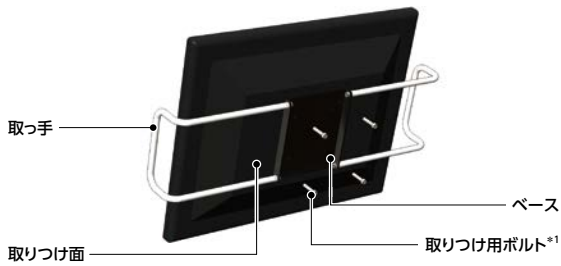

DPU ディスプレイ角度操作取っ手

WEB 選定ナビ WEB CAD Download WEB VESA規格対応

構造

- ディスプレイの角度操作取っ手です。
- 通常よりディスプレイにモーメントがかかりません。
ディスプレイの破損を心配することなく角度調整できます。
- クロムメッキで美しい仕上がり。
- 取り付け穴はVESA規格に準拠しています。
75mm×75mm、100mm×100mmのどちらでも使用できます。

● 材質・仕上げ

RoHS2適合

	DPU
取っ手	SS400 クロムメッキ
ベース	SPHC カチオン電着
六角穴付きボルト (M5×10mm)	SUSXM7

*1： 取り付け用ボルトは付属していません。

⚠ 使用上の注意

ディスプレイの取り付け面に段差がないことを確認してください。段差があると、**DPU**の取り付けができないことがあります。

単位: mm

品番	価格(円)	L	L ₁	L ₂	質量(g)
DPU-525	5,310	525	515	535	1145
DPU-605	5,440	605	595	615	1245