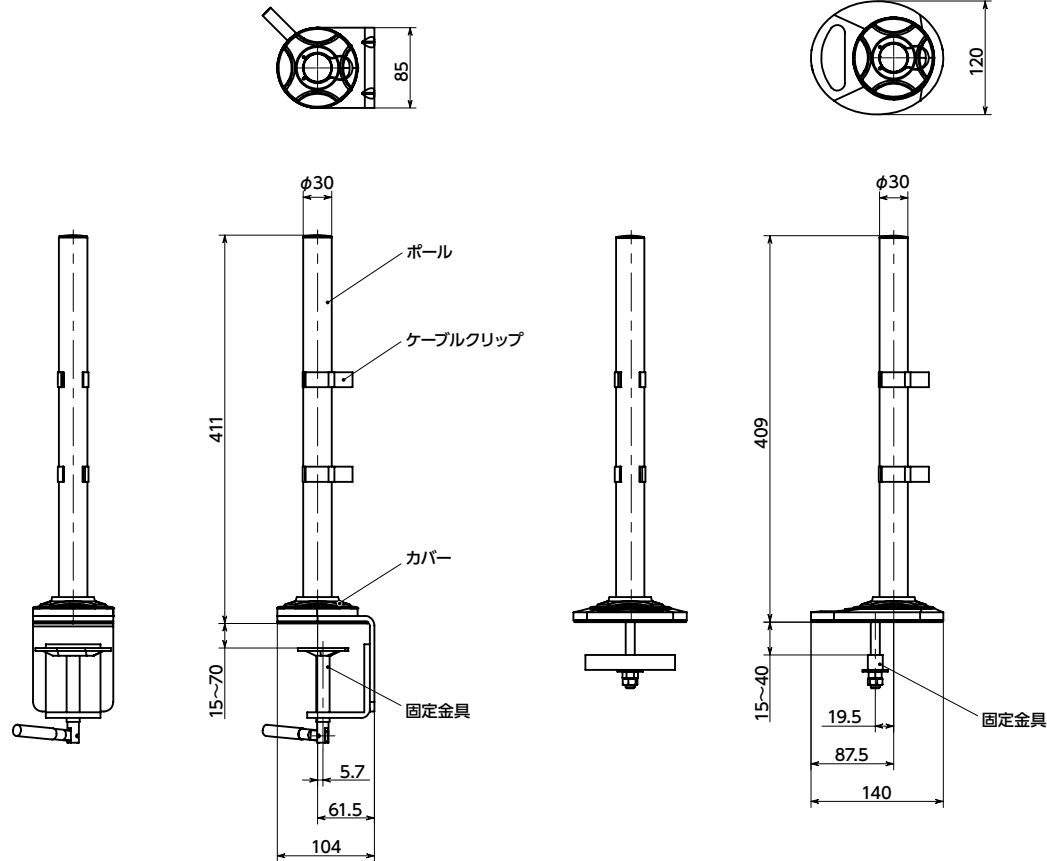

# AV-B30-40X ポール取り付け用アクセサリ

AV-B30-40XC6-\*\*\* クランプタイプ

AV-B30-40XG6-\*\*\* グロメットタイプ

## ● 材質・仕上げ

AV-B30-40X	
ポール	スチール 粉体塗装(各色)
固定金具	スチール 亜鉛メッキ クロメート処理
カバー	ABS 粉体塗装
ケーブルクリップ	PC(ポリカーボネート)

- ダイナミックマウンティングアーム **AV-B30-\*\*\*263-\*\*\*** 専用ポール。

- 2種類の取り付けタイプを選択できます。

**AV-B30-40XC6-\*\*\*** —— クランプタイプ

**AV-B30-40XG6-\*\*\*** —— グロメットタイプ

- クランプタイプはテーブル端面を上下から挟んで固定します。取り付け時の追加加工が不要です。グロメットタイプはテーブルに穴を追加加工し、ボルトを通して固定します。背面のスペースに制限がある場合に適しています。

- カラーバリエーションは2色。品番の末尾記号により、選択できます。

末尾記号	色
76	白
50	黒

- ケーブルクリップと結束バンドが付属しており、任意の位置でケーブルをまとめることができます。

## ⚠ 使用上の注意

ご使用前には、「取扱説明書」をよくお読みいただき、正しく安全に取り付けを行ってください。

品番	取り付けタイプ	最大耐荷重(平均値) (N)	質量 (g)
<b>AV-B30-40XC6</b>	クランプタイプ	1100	2350
<b>AV-B30-40XG6</b>	グロメットタイプ	1400	1790

- 品番指定 ※価格・納期はNBKウェブサイトをご覧ください。

**AV-B30-40XC6-50**