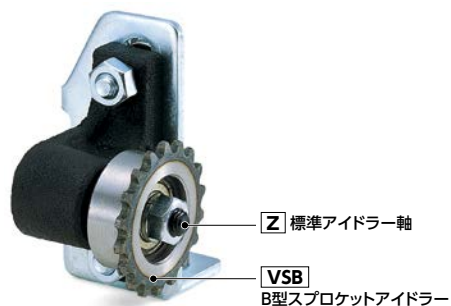

# YFB ベースホルダー

## ● 材質・仕上げ

	YFB
本体	FC200 静電塗装(黒)
品番 	質量 (kg)
YFB	0.48

 軸穴・キー溝・押しねじ追加加工  
対応不可

● 品番指定 ※価格・納期はNBKウェブサイトをご覧ください。