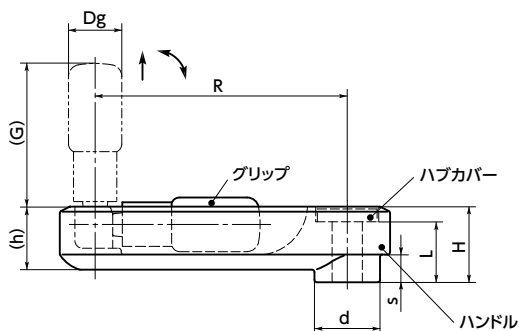

HAFS-B アルミクランクハンドル

グリップつき

● 材質・仕上げ

	HAFS-B
リトラクタブル回転グリップ GDRS	ナイロン6(つや消し黒)
ハンドル	AC4B 静電塗装(各色)
ハブカバー	ナイロン6(ライトグレー)