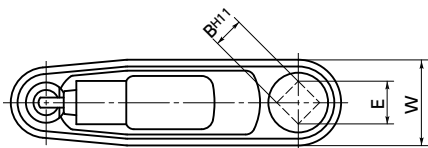

HAFS-B アルミクランクハンドル

グリップつき

● 材質・仕上げ

	HAFS-B
リトラクタブル回転グリップ GDRS	ナイロン6(つや消し黒)
ハンドル	AC4B 静電塗装(各色)
ハブカバー	ナイロン6(ライトグレー)