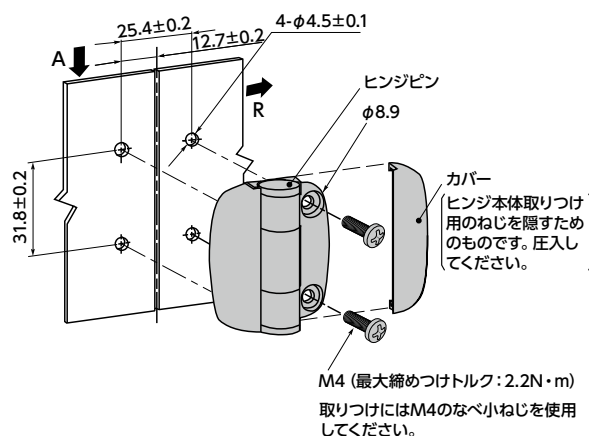

- ドアを120°および170°の2段階で保持できます。
- フリースウィングタイプもあります。
- 洗練されたデザイン。取り付け用のねじが外部から見えない構造です。
- 使用可能温度：-20℃～80℃
- オプションで取り付け用の十字穴付きなべ小ねじ(SUSXM7製)を付属します。ねじ付属サービス(別料金)をご利用ください。

## ● 強度

荷重の方向	許容最大荷重 (N)	破壊荷重 (N)
R	130	970
A	130	1450

品番	保持角度	保持トルク (N・m)	質量 (g)	ねじ付属サービス ねじサイズ
G6-5-1	120°・170°	1.1	15	M4×8
G6-0-1	フリー	フリー	15	M4×8

- 取り付け用のねじ (M4) は付属していません。
- ねじ付属サービス (別料金) をご利用ください。