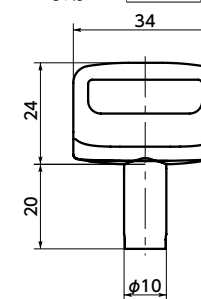

- 材質・仕上げ

	PCX-A	PCX-AK	PCX-B	PCX-BK
ノブ	ナイロン6(つや消し黒)	ナイロン6(つや消し黒)	ナイロン6(つや消し黒)	ナイロン6(つや消し黒)
本体	SUM22L 三価クロメート処理	SUM22L 三価クロメート処理	SUM22L 三価クロメート処理	SUM22L 三価クロメート処理
ピン	S45C(硬度50-60HRC)	S45C(硬度50-60HRC)	S45C(硬度50-60HRC)	S45C(硬度50-60HRC)
スプリング	SUS301	SUS301	SUS301	SUS301
ロックナット		S45C 三価クロメート処理		S45C 三価クロメート処理
カバーキャップ			ナイロン6(つや消し黒)	ナイロン6(つや消し黒)

RoHS

- 専用キー PCX-K