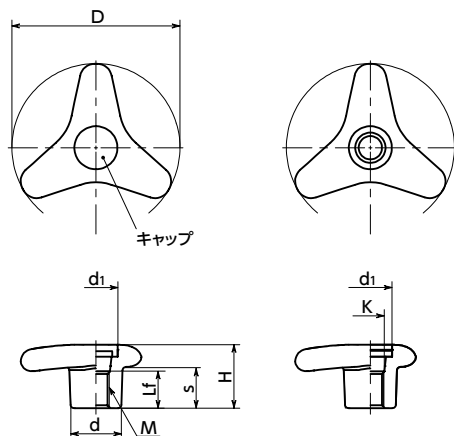

**KGLFS-M**

**KGLFS-K**

- ノブ直径が大きいめねじタイプのプラスチック製スリーロブノブです。
- 力のかかりやすい形状です。
- ねじ部はステンレス製で、商品記号によりキャップの有無が選択できます。

**KGLFS-M** ————— キャップつき

**KGLFS-K** ————— キャップなし

● 材質・仕上げ

	<b>KGLFS-M</b>	<b>KGLFS-K</b>
ノブ	ガラス繊維強化ナイロン6 (つや消し黒)	ガラス繊維強化ナイロン6 (つや消し黒)
キャップ	ナイロン6 (各色)	—
ねじ部	SUS303	SUS303

単位: mm

品番	D	M(並目)		Lf	H	s	d1	d	K	質量 (g)
		ねじの呼び	ピッチ							
<b>KGLFS-63-M8</b>	63	M8	1.25	18.5	30	21	15	21	—	28
<b>KGLFS-80-M10</b>	80	M10	1.5	25	35	23	20	26	—	53
<b>KGLFS-100-M12</b>	100	M12	1.75	25	38	25	25	30	—	79
<b>KGLFS-63-K8</b>	63	M8	1.25	18.5	30	21	15	21	11	27
<b>KGLFS-80-K10</b>	80	M10	1.5	25	35	23	20	26	13.5	51
<b>KGLFS-100-K12</b>	100	M12	1.75	25	38	25	25	30	19	76