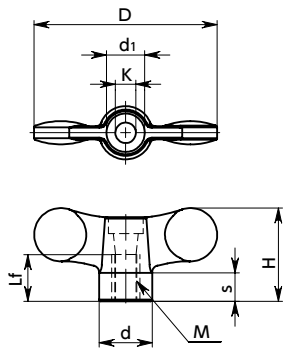

**KGWF-M**

**KGWF-K**

**KGWF-M-YW**

**KGWF-M-BK**

**KGWF-K**

- 力のかかりやすい形状です。
- 商品記号により、キャップの有無が選択できます。  
**KGWF-M** ————— キャップつき  
**KGWF-K** ————— キャップなし
- キャップなしはねじ穴が貫通しています。
- キャップは6色のカラーバリエーション。品番の末尾記号により、選択できます。

**KGWF-M** キャップつき

単位: mm

品番 <b>①</b>	D	M(並目)		Lf	H	s	d1	d	質量(g)
		ねじの呼び	ピッチ						
<b>KGWF-55-M6</b>	55	M6	1	18	28	8	11	16	15
<b>KGWF-55-M8</b>	55	M8	1.25	18	28	8	11	16	16
<b>KGWF-70-M8</b>	70	M8	1.25	18	36	10	11	20	24
<b>KGWF-70-M10</b>	70	M10	1.5	18	36	10	11	20	25

**KGWF-K** キャップなし

単位: mm

品番 <b>①</b>	D	K	M(並目)		Lf	H	s	d1	d	質量(g)
			ねじの呼び	ピッチ						
<b>KGWF-55-K6</b>	55	8	M6	1	18	28	8	11	16	14
<b>KGWF-55-K8</b>	55	10	M8	1.25	18	28	8	11	16	15
<b>KGWF-70-K8</b>	70	10	M8	1.25	18	36	10	11	20	23
<b>KGWF-70-K10</b>	70	11	M10	1.5	18	36	10	11	20	24