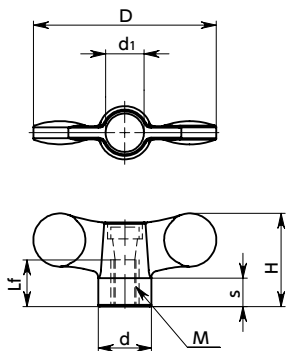

**KGWF-M**

**KGWF-K**

**KGWF-M-YW**

**KGWF-M-BK**

**KGWF-K**

- 力のかかりやすい形状です。
- 商品記号により、キャップの有無が選択できます。  
**KGWF-M** ————— キャップつき  
**KGWF-K** ————— キャップなし
- キャップなしはねじ穴が貫通しています。
- キャップは6色のカラーバリエーション。品番の末尾記号により、選択できます。

**KGWF-M** キャップつき

単位: mm

品番 <b>①</b>	D	M(並目)		Lf	H	s	d1	d	質量(g)
		ねじの呼び	ピッチ						
<b>KGWF-55-M6</b>	55	M6	1	18	28	8	11	16	15
<b>KGWF-55-M8</b>	55	M8	1.25	18	28	8	11	16	16
<b>KGWF-70-M8</b>	70	M8	1.25	18	36	10	11	20	24
<b>KGWF-70-M10</b>	70	M10	1.5	18	36	10	11	20	25

**KGWF-K** キャップなし

単位: mm

品番 <b>①</b>	D	K	M(並目)		Lf	H	s	d1	d	質量(g)
			ねじの呼び	ピッチ						
<b>KGWF-55-K6</b>	55	8	M6	1	18	28	8	11	16	14
<b>KGWF-55-K8</b>	55	10	M8	1.25	18	28	8	11	16	15
<b>KGWF-70-K8</b>	70	10	M8	1.25	18	36	10	11	20	23
<b>KGWF-70-K10</b>	70	11	M10	1.5	18	36	10	11	20	24