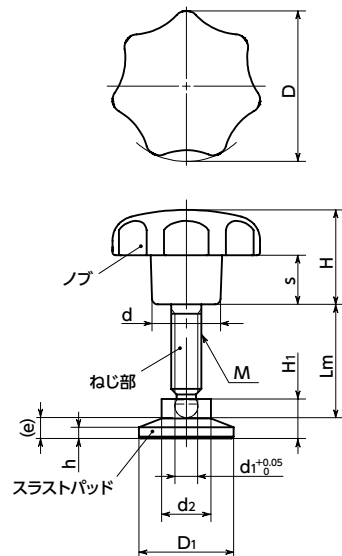

寸法

単位: mm

品番 プラスチック製スラストパッド	品番 ステンレス製スラストパッド	D	M(並目)		D1	H	s	d	H1	h	e	d2	d1	質量 (g)
			ねじの呼び	ピッチ										
KSGMS-32-M6-SBP15		32	M6	1	15	20	10	14	7.6	2.5	3.6	8.6	4.5	12 - 16
KSGMS-32-M6-SBP18		32	M6	1	18	20	10	14	9.2	2.5	5.2	10.8	4.5	13 - 17
KSGMS-32-M6-SBP21	KSGMS-32-M6-SBPS21	32	M6	1	21	20	10	14	10	3	6	12.8	4.5	14 - 18
KSGMS-32-M6-SBP25	KSGMS-32-M6-SBPS25	32	M6	1	25	20	10	14	10.5	3	6.5	13	4.5	16 - 20
KSGMS-32-M6-SBP32	KSGMS-32-M6-SBPS32	32	M6	1	32	20	10	14	11	3	7	14	4.5	18 - 22
KSGMS-40-M8-SBP15		40	M8	1.25	15	25	13	18	7.6	2.5	2.5	8.6	6.1	28 - 37
KSGMS-40-M8-SBP18		40	M8	1.25	18	25	13	18	9.2	2.5	4.2	10.8	6.1	29 - 38
KSGMS-40-M8-SBP21	KSGMS-40-M8-SBPS21	40	M8	1.25	21	25	13	18	10	3	5	12.8	6.1	30 - 39
KSGMS-40-M8-SBP25	KSGMS-40-M8-SBPS25	40	M8	1.25	25	25	13	18	10.5	3	5.5	13	6.1	32 - 41
KSGMS-40-M8-SBP32	KSGMS-40-M8-SBPS32	40	M8	1.25	32	25	13	18	11	3	6	14	6.1	34 - 43
KSGMS-40-M8-SBP40	KSGMS-40-M8-SBPS40	40	M8	1.25	40	25	13	18	13	4	8	16	6.1	38 - 47
KSGMS-40-M8-SBP50	KSGMS-40-M8-SBPS50	40	M8	1.25	50	25	13	18	15.5	4	10.4	16	6.1	42 - 51
KSGMS-50-M10-SBP18		50	M10	1.5	18	32	17	22	9.2	2.5	3.8	10.8	7.8	51 - 72
KSGMS-50-M10-SBP21	KSGMS-50-M10-SBPS21	50	M10	1.5	21	32	17	22	10	3	4.3	12.8	7.8	52 - 73
KSGMS-50-M10-SBP25	KSGMS-50-M10-SBPS25	50	M10	1.5	25	32	17	22	10.5	3	4.6	13	7.8	54 - 75
KSGMS-50-M10-SBP32	KSGMS-50-M10-SBPS32	50	M10	1.5	32	32	17	22	11	3	5	14	7.8	56 - 77
KSGMS-50-M10-SBP40	KSGMS-50-M10-SBPS40	50	M10	1.5	40	32	17	22	13	4	7	16	7.8	60 - 81
KSGMS-50-M10-SBP50	KSGMS-50-M10-SBPS50	50	M10	1.5	50	32	17	22	15.5	4	9.3	16	7.8	64 - 85
KSGMS-63-M12-SBP21	KSGMS-63-M12-SBPS21	63	M12	1.75	21	40	21	26	10	3	3.4	12.8	9.4	76 - 112
KSGMS-63-M12-SBP25	KSGMS-63-M12-SBPS25	63	M12	1.75	25	40	21	26	10.5	3	3.6	13	9.4	78 - 114
KSGMS-63-M12-SBP32	KSGMS-63-M12-SBPS32	63	M12	1.75	32	40	21	26	11	3	4.2	14	9.4	80 - 116
KSGMS-63-M12-SBP40	KSGMS-63-M12-SBPS40	63	M12	1.75	40	40	21	26	13	4	6.2	16	9.4	84 - 120
KSGMS-63-M12-SBP50	KSGMS-63-M12-SBPS50	63	M12	1.75	50	40	21	26	15.5	4	8.7	16	9.4	88 - 124