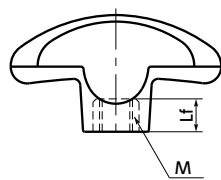

SUS ステンレス

KUWM
KUWMS

KUWF
KUWFS

- ユニバーサルデザインの7原則に配慮して設計。力がかりやすく、操作しやすい形状です。
- ユニバーサルデザインについて → P.xxxx
- M4-M10の豊富なねじサイズ。
- 機械・装置のカラーユニバーサルデザイン化をサポートする5色カラーバリエーション。ダークグレーと各色との美しいツートンカラー。

●商品記号により、タイプおよびねじ部の材質が選択できます。

RoHS

寸法

KUWM **KUWMS** おねじ

品番 スチール製	品番 ステンレス製	D	M(並目)		H	s	B	d	質量(g)
			ねじの呼び	ピッチ					
KUWM-32-M4	KUWMS-32-M4	32	M4	0.7	19	8.4	7	10	10 - 11
KUWM-32-M5	KUWMS-32-M5	32	M5	0.8	19	8.4	7	10	12 - 14
KUWM-40-M6	KUWMS-40-M6	40	M6	1	23	10	8.75	13	15 - 18
KUWM-50-M8	KUWMS-50-M8	50	M8	1.25	27.8	11.4	11	16	32 - 38
KUWM-64-M8	KUWMS-64-M8	64	M8	1.25	35.5	14.8	14	21	43 - 49
KUWM-64-M10	KUWMS-64-M10	64	M10	1.5	35.5	14.8	14	21	60 - 70

単位: mm

KUWF **KUWFS** めねじ

品番 スチール製	品番 ステンレス製	D	M(並目)		Lf	H	s	B	d	質量(g)
			ねじの呼び	ピッチ						
KUWF-32-M4	KUWFS-32-M4	32	M4	0.7	5	19	8.4	7	10	9
KUWF-32-M5	KUWFS-32-M5	32	M5	0.8	5	19	8.4	7	10	9
KUWF-40-M6	KUWFS-40-M6	40	M6	1	6	23	10	8.75	13	10
KUWF-50-M8	KUWFS-50-M8	50	M8	1.25	7	27.8	11.4	11	16	22
KUWF-64-M8	KUWFS-64-M8	64	M8	1.25	9	35.5	14.8	14	21	33
KUWF-64-M10	KUWFS-64-M10	64	M10	1.5	9	35.5	14.8	14	21	42