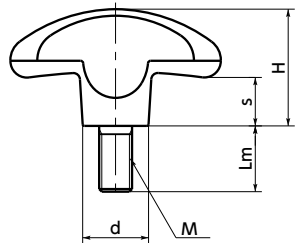

SUS ステンレス

KUWM
KUWMS

KUWF
KUWFS

- ユニバーサルデザインの7原則に配慮して設計。力がかりやすく、操作しやすい形状です。
- ユニバーサルデザインについて → P.xxxx
- M4-M10の豊富なねじサイズ。
- 機械・装置のカラーユニバーサルデザイン化をサポートする5色カラーバリエーション。ダークグレーと各色との美しいツートンカラー。

●商品記号により、タイプおよびねじ部の材質が選択できます。

RoHS

寸法

KUWM **KUWMS** おねじ

品番 スチール製	品番 ステンレス製	D	M(並目)		H	s	B	d	質量(g)
			ねじの呼び	ピッチ					
KUWM-32-M4	KUWMS-32-M4	32	M4	0.7	19	8.4	7	10	10 - 11
KUWM-32-M5	KUWMS-32-M5	32	M5	0.8	19	8.4	7	10	12 - 14
KUWM-40-M6	KUWMS-40-M6	40	M6	1	23	10	8.75	13	15 - 18
KUWM-50-M8	KUWMS-50-M8	50	M8	1.25	27.8	11.4	11	16	32 - 38
KUWM-64-M8	KUWMS-64-M8	64	M8	1.25	35.5	14.8	14	21	43 - 49
KUWM-64-M10	KUWMS-64-M10	64	M10	1.5	35.5	14.8	14	21	60 - 70

単位: mm

KUWF **KUWFS** めねじ

品番 スチール製	品番 ステンレス製	D	M(並目)		Lf	H	s	B	d	質量(g)
			ねじの呼び	ピッチ						
KUWF-32-M4	KUWFS-32-M4	32	M4	0.7	5	19	8.4	7	10	9
KUWF-32-M5	KUWFS-32-M5	32	M5	0.8	5	19	8.4	7	10	9
KUWF-40-M6	KUWFS-40-M6	40	M6	1	6	23	10	8.75	13	10
KUWF-50-M8	KUWFS-50-M8	50	M8	1.25	7	27.8	11.4	11	16	22
KUWF-64-M8	KUWFS-64-M8	64	M8	1.25	9	35.5	14.8	14	21	33
KUWF-64-M10	KUWFS-64-M10	64	M10	1.5	9	35.5	14.8	14	21	42