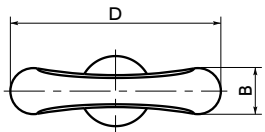

SUS ステンレス

KUWM
KUWMS

KUWF
KUWFS

- ユニバーサルデザインの7原則に配慮して設計。力がかりやすく、操作しやすい形状です。
- ユニバーサルデザインについて → P.xxxx
- M4-M10の豊富なねじサイズ。
- 機械・装置のカラーユニバーサルデザイン化をサポートする5色カラーバリエーション。ダークグレーと各色との美しいツートンカラー。

●商品記号により、タイプおよびねじ部の材質が選択できます。

商品記号	タイプ	ねじ部の材質
KUWM	おねじ	スチール製
KUWMS	おねじ	ステンレス製
KUWF	めねじ	スチール製
KUWFS	めねじ	ステンレス製

●品番の末尾記号により、ノブの色が選択できます。

末尾記号	ノブの色
BK	つや消し黒
SG	つや消しシルバー
OR	つや消しオレンジ
BL	つや消しブルー
YW	つや消しイエロー

●材質・仕上げ

	KUWM	KUWMS	KUWF	KUWFS
ノブ	ナイロン6(各色)	ナイロン6(各色)	ナイロン6(各色)	ナイロン6(各色)
ねじ部	SWCH10R 三価クロメート処理	SUS303	スチール 三価クロメート処理	SUS303

RoHS

寸法

KUWM **KUWMS** おねじ

品番 スチール製	品番 ステンレス製	D	M(並目)		H	s	B	d	質量(g)
			ねじの呼び	ピッチ					
KUWM-32-M4	KUWMS-32-M4	32	M4	0.7	19	8.4	7	10	10 - 11
KUWM-32-M5	KUWMS-32-M5	32	M5	0.8	19	8.4	7	10	12 - 14
KUWM-40-M6	KUWMS-40-M6	40	M6	1	23	10	8.75	13	15 - 18
KUWM-50-M8	KUWMS-50-M8	50	M8	1.25	27.8	11.4	11	16	32 - 38
KUWM-64-M8	KUWMS-64-M8	64	M8	1.25	35.5	14.8	14	21	43 - 49
KUWM-64-M10	KUWMS-64-M10	64	M10	1.5	35.5	14.8	14	21	60 - 70

単位: mm

KUWF **KUWFS** めねじ

品番 スチール製	品番 ステンレス製	D	M(並目)		Lf	H	s	B	d	質量(g)
			ねじの呼び	ピッチ						
KUWF-32-M4	KUWFS-32-M4	32	M4	0.7	5	19	8.4	7	10	9
KUWF-32-M5	KUWFS-32-M5	32	M5	0.8	5	19	8.4	7	10	9
KUWF-40-M6	KUWFS-40-M6	40	M6	1	6	23	10	8.75	13	10
KUWF-50-M8	KUWFS-50-M8	50	M8	1.25	7	27.8	11.4	11	16	22
KUWF-64-M8	KUWFS-64-M8	64	M8	1.25	9	35.5	14.8	14	21	33
KUWF-64-M10	KUWFS-64-M10	64	M10	1.5	9	35.5	14.8	14	21	42