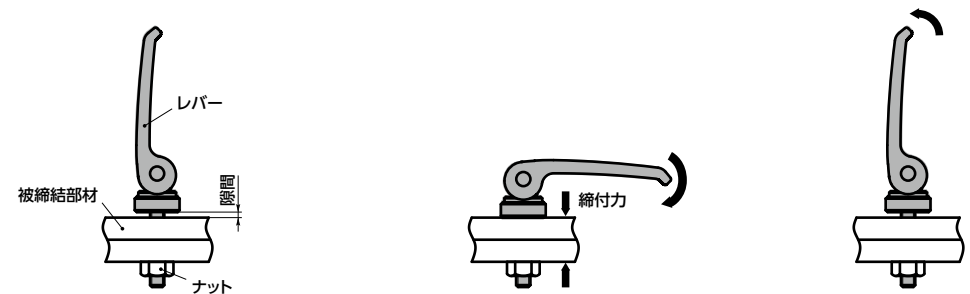

● 材質・仕上げ RoHS

	LWBM
レバー部	亜鉛ダイカスト 静电塗装(各色)
ねじ部	SUM22L 三価クロメート処理
ピン	スチール 三価クロメート処理
コンタクトプレート	ガラス繊維強化ナイロン6

- レバーの上下動作ですばやく締めつけと解放を行います。
- ナットと組み合わせて使用してください。締めつけの調整は、ナットで行います。
- レバー部とピンを完全に固定する構造で耐久性を高めています。くり返しの使用でもレバー部とピンの接触面の摩耗によるガタつきの発生はありません。
- カラーバリエーションは4色。用途によって選択できます。オレンジ・レッドは誘目性が高く操作箇所の明確化に適しています。つや消し黒・シルバーグレーは機械・装置の外観と調和する落ち着いた色合いです。

末尾記号	レバー部の色
なし	つや消し黒
OR	オレンジ
SG	シルバーグレー
RD	レッド

- 解放時の回転を制限したい場合は、カムレバー回り止めブラケット **LWRBS** (別売) をご使用ください。

⚠ 使用上の注意
くり返しの使用により、レバー部とコンタクトプレートの接触部が摩耗し、締め付力が低下します。定期的に締めつけを調整してください。

寸法

単位: mm

品番	R	M(並目)		T	D	d	H	h(0°)	h(90°)	最大締め付力*1 (kN)	質量 (g)
		ねじの呼び	ピッチ								
LWBM-44-M4	44	M4	0.7	12	12	14	19.5	13.2	12.7	2.4	24 - 27
LWBM-44-M5	44	M5	0.8	12	12	14	19.5	13.2	12.7	3.9	26 - 29
LWBM-63-M5	63	M5	0.8	16	16	18.5	24.5	16.3	15.55	3.9	55 - 60
LWBM-63-M6	63	M6	1	16	16	18.5	24.5	16.3	15.55	5.5	55 - 64
LWBM-82-M6	82	M6	1	20	20	22.5	30	19.5	18.5	5.5	105 - 113
LWBM-82-M8	82	M8	1.25	20	20	22.5	30	19.5	18.5	10	106 - 121
LWBM-101-M8	101	M8	1.25	25	26	27	40	25.3	23.8	10	200 - 213
LWBM-101-M10	101	M10	1.5	25	26	27	40	25.3	23.8	16	204 - 228

*1: 実際の締め付力は、「レバーを倒す力と締め付力の関係」をご参照ください。

- レバーを倒す力と締め付力の関係
- ⚠ 最大締め付力はねじ径により異なります。寸法表に記載の最大締め付力(kN)を超えないようにしてください。下記値は、参考値であり保証値ではありません。

- 使用方法
- ⚠ 故障・破損を避けるため、被締結部材への取り付けおよびナットの調整は、レバーを立てた状態で行ってください。

- レバーの向きを決定し、レバーを立てた状態で、コンタクトプレートと被締結部材の隙間をナット*1で調整してください。隙間が狭いと締め付力は大きく、広いと小さくなります。
*1: ナットは付属していません。
- レバーを倒すと、カム之力で被締結部材を締めつけます。
- レバーを起こすと、被締結部材の締めつけが解放されます。