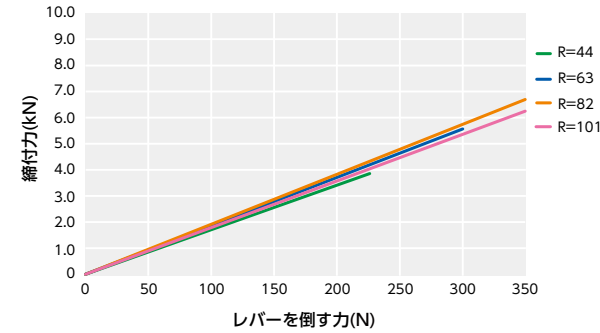

末尾記号	レバー部の色
なし	つや消し黒
OR	オレンジ
SG	シルバーグレー
RD	レッド

- 解放時の回転を制限したい場合は、カムレバー回り止めブラケット **LWRBS** (別売) をご使用ください。

⚠ 使用上の注意
くり返しの使用により、レバー部とコンタクトプレートの接触部が摩耗し、締め付力が低下します。定期的に締めつけを調整してください。

寸法

単位: mm

品番	R	M(並目)		T	D	d	H	h(0°)	h(90°)	最大締め付力*1 (kN)	質量 (g)
		ねじの呼び	ピッチ								
LWBM-44-M4	44	M4	0.7	12	12	14	19.5	13.2	12.7	2.4	24 - 27
LWBM-44-M5	44	M5	0.8	12	12	14	19.5	13.2	12.7	3.9	26 - 29
LWBM-63-M5	63	M5	0.8	16	16	18.5	24.5	16.3	15.55	3.9	55 - 60
LWBM-63-M6	63	M6	1	16	16	18.5	24.5	16.3	15.55	5.5	55 - 64
LWBM-82-M6	82	M6	1	20	20	22.5	30	19.5	18.5	5.5	105 - 113
LWBM-82-M8	82	M8	1.25	20	20	22.5	30	19.5	18.5	10	106 - 121
LWBM-101-M8	101	M8	1.25	25	26	27	40	25.3	23.8	10	200 - 213
LWBM-101-M10	101	M10	1.5	25	26	27	40	25.3	23.8	16	204 - 228

*1: 実際の締め付力は、「レバーを倒す力と締め付力の関係」をご参照ください。

- レバーを倒す力と締め付力の関係
- ⚠ 最大締め付力はねじ径により異なります。寸法表に記載の最大締め付力(kN)を超えないようにしてください。下記値は、参考値であり保証値ではありません。

- 使用方法
- ⚠ 故障・破損を避けるため、被締結部材への取り付けおよびナットの調整は、レバーを立てた状態で行ってください。

- レバーの向きを決定し、レバーを立てた状態で、コンタクトプレートと被締結部材の隙間をナット*1で調整してください。隙間が狭いと締め付力は大きく、広いと小さくなります。
*1: ナットは付属していません。
- レバーを倒すと、カム之力で被締結部材を締めつけます。
- レバーを起こすと、被締結部材の締めつけが解放されます。