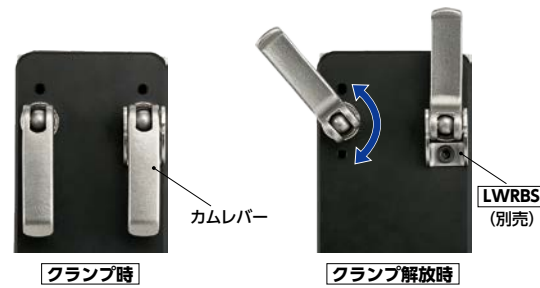

● 材質・仕上げ RoHS

	LWBM
レバー部	亜鉛ダイカスト 静电塗装(各色)
ねじ部	SUM22L 三価クロメート処理
ピン	スチール 三価クロメート処理
コンタクトプレート	ガラス繊維強化ナイロン6

- レバーの上下動作ですばやく締めつけと解放を行います。
- ナットと組み合わせて使用してください。締めつけの調整は、ナットで行います。
- レバー部とピンを完全に固定する構造で耐久性を高めています。くり返しの使用でもレバー部とピンの接触面の摩耗によるガタつきの発生はありません。
- カラーバリエーションは4色。用途によって選択できます。オレンジ・レッドは誘目性が高く操作箇所の明確化に適しています。つや消し黒・シルバーグレーは機械・装置の外観と調和する落ち着いた色合いです。

末尾記号	レバー部の色
なし	つや消し黒
OR	オレンジ
SG	シルバーグレー
RD	レッド

- 解放時の回転を制限したい場合は、カムレバー回り止めブラケット **LWRBS** (別売) をご使用ください。

⚠ 使用上の注意
くり返しの使用により、レバー部とコンタクトプレートの接触部が摩耗し、締め付力が低下します。定期的に締めつけを調整してください。

寸法

単位: mm

品番	R	M(並目)		T	D	d	H	h(0°)	h(90°)	最大締め付力*1 (kN)	質量 (g)
		ねじの呼び	ピッチ								
LWBM-44-M4	44	M4	0.7	12	12	14	19.5	13.2	12.7	2.4	24 - 27
LWBM-44-M5	44	M5	0.8	12	12	14	19.5	13.2	12.7	3.9	26 - 29
LWBM-63-M5	63	M5	0.8	16	16	18.5	24.5	16.3	15.55	3.9	55 - 60
LWBM-63-M6	63	M6	1	16	16	18.5	24.5	16.3	15.55	5.5	55 - 64
LWBM-82-M6	82	M6	1	20	20	22.5	30	19.5	18.5	5.5	105 - 113
LWBM-82-M8	82	M8	1.25	20	20	22.5	30	19.5	18.5	10	106 - 121
LWBM-101-M8	101	M8	1.25	25	26	27	40	25.3	23.8	10	200 - 213
LWBM-101-M10	101	M10	1.5	25	26	27	40	25.3	23.8	16	204 - 228

*1: 実際の締め付力は、「レバーを倒す力と締め付力の関係」をご参照ください。

- レバーを倒す力と締め付力の関係
- ⚠ 最大締め付力はねじ径により異なります。寸法表に記載の最大締め付力(kN)を超えないようにしてください。下記値は、参考値であり保証値ではありません。

- 使用方法
- ⚠ 故障・破損を避けるため、被締結部材への取り付けおよびナットの調整は、レバーを立てた状態で行ってください。

- レバーの向きを決定し、レバーを立てた状態で、コンタクトプレートと被締結部材の隙間をナット*1で調整してください。隙間が狭いと締め付力は大きく、広いと小さくなります。
*1: ナットは付属していません。
- レバーを倒すと、カム之力で被締結部材を締めつけます。
- レバーを起こすと、被締結部材の締めつけが解放されます。