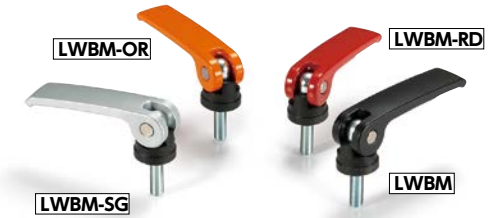

● 材質・仕上げ RoHS

	LWBM
レバー部	亜鉛ダイカスト 静电塗装(各色)
ねじ部	SUM22L 三価クロメート処理
ピン	スチール 三価クロメート処理
コンタクトプレート	ガラス繊維強化ナイロン6

- レバーの上下動作ですばやく締めつけと解放を行います。
- ナットと組み合わせて使用してください。締めつけの調整は、ナットで行います。
- レバー部とピンを完全に固定する構造で耐久性を高めています。くり返しの使用でもレバー部とピンの接触面の摩耗によるガタつきの発生はありません。
- カラーバリエーションは4色。用途によって選択できます。オレンジ・レッドは誘目性が高く操作箇所の明確化に適しています。つや消し黒・シルバーグレーは機械・装置の外観と調和する落ち着いた色合いです。

末尾記号	レバー部の色
なし	つや消し黒
OR	オレンジ
SG	シルバーグレー
RD	レッド

- 解放時の回転を制限したい場合は、カムレバー回り止めブラケット **LWRBS** (別売) をご使用ください。

⚠ 使用上の注意
くり返しの使用により、レバー部とコンタクトプレートの接触部が摩耗し、締め付力が低下します。定期的に締めつけを調整してください。

寸法

単位: mm

品番	R	M(並目)		T	D	d	H	h(0°)	h(90°)	最大締め付力*1 (kN)	質量 (g)
		ねじの呼び	ピッチ								
LWBM-44-M4	44	M4	0.7	12	12	14	19.5	13.2	12.7	2.4	24 - 27
LWBM-44-M5	44	M5	0.8	12	12	14	19.5	13.2	12.7	3.9	26 - 29
LWBM-63-M5	63	M5	0.8	16	16	18.5	24.5	16.3	15.55	3.9	55 - 60
LWBM-63-M6	63	M6	1	16	16	18.5	24.5	16.3	15.55	5.5	55 - 64
LWBM-82-M6	82	M6	1	20	20	22.5	30	19.5	18.5	5.5	105 - 113
LWBM-82-M8	82	M8	1.25	20	20	22.5	30	19.5	18.5	10	106 - 121
LWBM-101-M8	101	M8	1.25	25	26	27	40	25.3	23.8	10	200 - 213
LWBM-101-M10	101	M10	1.5	25	26	27	40	25.3	23.8	16	204 - 228

*1: 実際の締め付力は、「レバーを倒す力と締め付力の関係」をご参照ください。

- レバーを倒す力と締め付力の関係
- ⚠ 最大締め付力はねじ径により異なります。寸法表に記載の最大締め付力(kN)を超えないようにしてください。下記値は、参考値であり保証値ではありません。

- 使用方法
- ⚠ 故障・破損を避けるため、被締結部材への取り付けおよびナットの調整は、レバーを立てた状態で行ってください。

- レバーの向きを決定し、レバーを立てた状態で、コンタクトプレートと被締結部材の隙間をナット*1で調整してください。隙間が狭いと締め付力は大きく、広いと小さくなります。
*1: ナットは付属していません。
- レバーを倒すと、カム之力で被締結部材を締めつけます。
- レバーを起こすと、被締結部材の締めつけが解放されます。