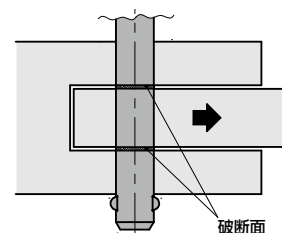

寸法

PCBLS-NI 標準タイプ PCBLS-NI-H 重荷重タイプ

単位: mm

品番	d	d1	d2	L1	D	H	二面せん断荷重*1 (kN)	質量 (g)
PCBLS-5-NI	5	5.5	10.2	6.2	23	20.2	14	24 - 31
PCBLS-6-NI	6	7	10.2	7.2	23	20.2	21	24 - 38
PCBLS-8-NI	8	9.5	13.2	8.4	27	26.8	38	43 - 79
PCBLS-10-NI	10	12	13.2	9.9	27	26.8	60	51 - 114
PCBLS-12-NI	12	14.5	16.4	10.9	31	32.7	87	83 - 169
PCBLS-16-NI	16	19	23.4	14.5	38	42.6	155	207 - 399
PCBLS-20-NI	20	24.8	23.4	17.4	38	42.6	244	297 - 557
PCBLS-25-NI	25	30.8	30.4	22.3	50	54.3	386	551 - 951
PCBLS-5-NI-H	5	5.5	10.2	6.2	23	20.2	24	24 - 31
PCBLS-6-NI-H	6	7	10.2	7.2	23	20.2	35	24 - 38
PCBLS-8-NI-H	8	9.5	13.2	8.4	27	26.8	63	43 - 79
PCBLS-10-NI-H	10	12	13.2	9.9	27	26.8	100	51 - 114
PCBLS-12-NI-H	12	14.5	16.4	10.9	31	32.7	144	83 - 169
PCBLS-16-NI-H	16	19	23.4	14.5	38	42.6	257	207 - 399
PCBLS-20-NI-H	20	24.8	23.4	17.4	38	42.6	403	297 - 557
PCBLS-25-NI-H	25	30.8	30.4	22.3	50	54.3	631	551 - 951

*1: 表中の値は参考値であり、保証値ではありません。安全を考慮して選定してください。
二面せん断荷重は、破断面が二面あるときの荷重です。

クリーン洗浄・クリーン梱包 → P.xxxx 対応不可	ゆるみ止め → P.xxxx 対応不可	レーザー刻印 → P.xxxx 対応可・別料金