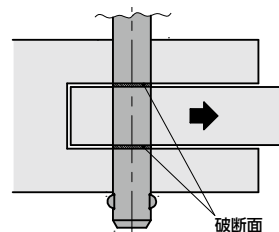

寸法

品番	d	d1	d2	L1	D	H	二面せん断荷重*1 (kN)	質量 (g)
PCBLS-5	5	5.5	16	6	30	26	14	16 - 26
PCBLS-6	6	7	16	7.1	30	26	21	17 - 31
PCBLS-8	8	9.5	19	8.2	35	32.5	38	38 - 71
PCBLS-10	10	12	19	9.6	35	32.5	60	45 - 107
PCBLS-12	12	14.5	25	10.6	42	39	87	93 - 179
PCBLS-16	16	19	25	14	42	39	155	140 - 324
PCBLS-5-H	5	5.5	16	6	30	26	24	16 - 26
PCBLS-6-H	6	7	16	7.1	30	26	35	17 - 31
PCBLS-8-H	8	9.5	19	8.2	35	32.5	63	38 - 71
PCBLS-10-H	10	12	19	9.6	35	32.5	100	45 - 107
PCBLS-12-H	12	14.5	25	10.6	42	39	144	93 - 179
PCBLS-16-H	16	19	25	14	42	39	257	140 - 324

単位: mm

*1: 表中の値は参考値であり、保証値ではありません。安全を考慮して選定してください。
二面せん断荷重は、破断面が二面あるときの荷重です。

クリーン洗浄・クリーン梱包 対応不可	ゆるみ止め 対応不可	レーザ刻印 対応可・別料金