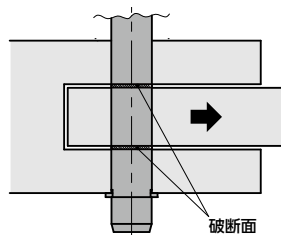

クリーン洗浄・クリーン梱包 対応不可	ゆるみ止め 対応不可	レーザ刻印 対応可・別料金

ピン長さ

PCPL スティールピン・プラスチックノブ PCPLS ステンレスピン・プラスチックノブ PCPLS-NI オールステンレス

品番	L (mm)																					
	10	12	15	16	20	25	30	35	40	45	50	60	70	80	90	100	110	120	130	140	150	
PCPL-6	●	●		●	●	●	●	●	●	●	●	●	●	●	●	●	●	●	●	●	●	●
PCPL-8	●			●	●	●	●	●	●	●	●	●	●	●	●	●	●	●	●	●	●	●
PCPL-10			●		●	●	●	●	●	●	●	●	●	●	●	●	●	●	●	●	●	●
PCPL-12					●	●	●	●	●	●	●	●	●	●	●	●	●	●	●	●	●	●
PCPL-16						●	●	●	●	●	●	●	●	●	●	●	●	●	●	●	●	●
PCPL-20							●	●	●	●	●	●	●	●	●	●	●	●	●	●	●	●
PCPLS-6	●	●		●	●	●	●	●	●	●	●	●	●	●	●	●	●	●	●	●	●	●
PCPLS-8	●			●	●	●	●	●	●	●	●	●	●	●	●	●	●	●	●	●	●	●
PCPLS-10			●		●	●	●	●	●	●	●	●	●	●	●	●	●	●	●	●	●	●
PCPLS-12					●	●	●	●	●	●	●	●	●	●	●	●	●	●	●	●	●	●
PCPLS-16						●	●	●	●	●	●	●	●	●	●	●	●	●	●	●	●	●
PCPLS-20							●	●	●	●	●	●	●	●	●	●	●	●	●	●	●	●
PCPLS-6-NI				●	●	●	●	●	●	●	●	●	●	●	●	●	●	●	●	●	●	●
PCPLS-8-NI				●	●	●	●	●	●	●	●	●	●	●	●	●	●	●	●	●	●	●
PCPLS-10-NI			●		●	●	●	●	●	●	●	●	●	●	●	●	●	●	●	●	●	●
PCPLS-12-NI					●	●	●	●	●	●	●	●	●	●	●	●	●	●	●	●	●	●
PCPLS-16-NI						●	●	●	●	●	●	●	●	●	●	●	●	●	●	●	●	●
PCPLS-20-NI							●	●	●	●	●	●	●	●	●	●	●	●	●	●	●	●