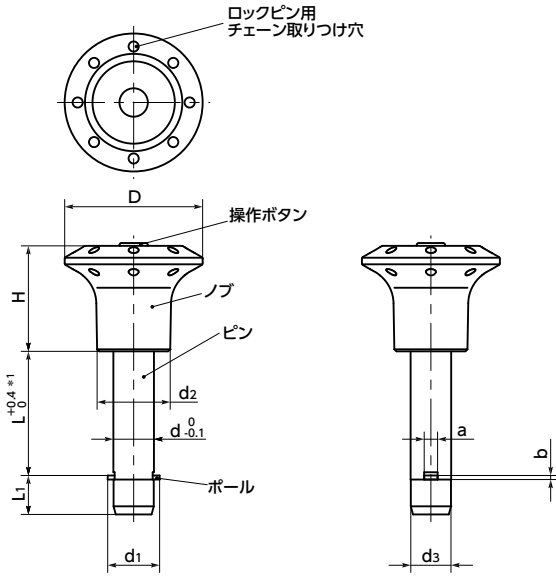

# PCPL/PCPLS/PCPLS-NI ロックピン - ノブタイプ

SUS ステンレス

\*1: ピンの公差を変更しました。

- コストパフォーマンスを高めたロックピン。
- スピーディなワークの位置決め・固定ができます。
- 相手穴からの抜け止めには、ボール(ステンレス鋼板)を使用。
- **PCPLS-NI** はオールステンレス製。耐蝕性にすぐれています。

● 材質・仕上げ RoHS

	PCPL	PCPLS	PCPLS-NI
ノブ	ナイロン6 (つや消し黒)	ナイロン6 (つや消し黒)	SUS303相当
操作ボタン	ナイロン6(赤)	ナイロン6(赤)	SUS303相当
ピン	SUM22L 三価クロメート処理	SUS303相当	SUS303相当
ボール	SUS304相当	SUS304相当	SUS304相当
内蔵スプリング	SUS301相当	SUS301相当	SUS301相当

## 寸法

PCPL スティールピン・プラスチックノブ PCPLS ステンレスピン・プラスチックノブ PCPLS-NI オールステンレス 単位: mm

品番	d	d1	d3	d2	L1	D	H	a	b	二面せん断荷重*1 (kN)	質量 (g)
PCPL-6	6	7.3	5.9	15	7	30	21	2.3	0.5	14	11 - 25
PCPL-8	8	9.8	7.9	15	8.4	30	21	2.8	0.6	28	14 - 46
PCPL-10	10	11.7	9.9	18	9.8	34	26	3.3	1	38	26 - 74
PCPL-12	12	13.7	11.9	18	11.3	34	26	3.8	1	61	36 - 108
PCPL-16	16	18.7	15.9	22	14.2	40	32	4.8	1.2	113	78 - 244
PCPL-20	20	22.7	19.8	25	14.8	40	33	4.8	1.2	187	117 - 390
PCPLS-6	6	7.3	5.9	15	7	30	21	2.3	0.5	17	11 - 27
PCPLS-8	8	9.8	7.9	15	8.4	30	21	2.8	0.6	35	13 - 53
PCPLS-10	10	11.7	9.9	18	9.8	34	26	3.3	1	47	24 - 72
PCPLS-12	12	13.7	11.9	18	11.3	34	26	3.8	1	75	33 - 108
PCPLS-16	16	18.7	15.9	22	14.2	40	32	4.8	1.2	138	78 - 239
PCPLS-20	20	22.7	19.8	25	14.8	40	33	4.8	1.2	228	117 - 368
PCPLS-6-NI	6	7.3	5.9	12	7	25	20	2.3	0.5	17	32 - 52
PCPLS-8-NI	8	9.8	7.9	15	8.4	30	21	2.8	0.6	35	51 - 86
PCPLS-10-NI	10	11.7	9.9	18	9.8	34	26	3.3	1	47	84 - 146
PCPLS-12-NI	12	13.7	11.9	18	11.3	34	26	3.8	1	75	94 - 181
PCPLS-16-NI	16	18.7	15.9	22	14.2	40	32	4.8	1.2	138	181 - 365
PCPLS-20-NI	20	22.7	19.8	25	14.8	40	33	4.8	1.2	228	218 - 494