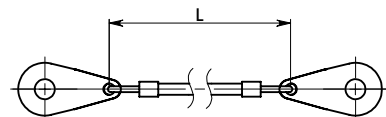

**PRC-A**

**PRC-B**

**PRC-C**

- ロックピンの紛失防止用チェーン。
- 取り付け方法は、キーリングと座金の2種類から選択できます。
- 商品記号により、キーリングと座金の組み合わせが選択できます。
  - PRC-A** — 両側キーリング
  - PRC-B** — 片側キーリング・片側座金
  - PRC-C** — 両側座金
- カラーバリエーションは2種類。品番の末尾記号により選択できます。

末尾記号	色
なし	シルバー
BK	黒

● 材質・仕上げ

	PRC-A	PRC-B	PRC-C	PRC-A-BK	PRC-B-BK	PRC-C-BK
ケーブル	SUS304相当 ポリ塩化ビニル	SUS304相当 ポリ塩化ビニル	SUS304相当 ポリ塩化ビニル	SUS304相当 ポリ塩化ビニル(黒)	SUS304相当 ポリ塩化ビニル(黒)	SUS304相当 ポリ塩化ビニル(黒)
キーリング	SUS301相当	SUS301相当	-	SUS301相当 黒クロメート処理	SUS301相当 黒クロメート処理	-
座金	-	SUS304相当	SUS304相当	-	SUS304相当 黒クロメート処理	SUS304相当 黒クロメート処理

寸法

品番	D	d	静的荷重*1 (N) キーリングつき/キーリングなし	質量 (g)
<b>PRC-A-14</b>	14	1	50 / 1800	6 - 11
<b>PRC-A-18</b>	18	1.3	90 / 1800	7 - 12
<b>PRC-A-24</b>	24	1.5	100 / 1800	9 - 14
<b>PRC-A-30</b>	30	1.8	120 / 1800	12 - 17
<b>PRC-B-14</b>	14	1	50 / 1800	8 - 13
<b>PRC-B-18</b>	18	1.3	90 / 1800	8 - 13
<b>PRC-B-24</b>	24	1.5	100 / 1800	9 - 14
<b>PRC-B-30</b>	30	1.8	120 / 1800	11 - 16
<b>PRC-C</b>	-	-	-/1800	10 - 15
<b>PRC-A-14-BK</b>	14	1	50 / 1800	6 - 11
<b>PRC-A-18-BK</b>	18	1.3	90 / 1800	7 - 12
<b>PRC-A-24-BK</b>	24	1.5	100 / 1800	9 - 14
<b>PRC-A-30-BK</b>	30	1.8	120 / 1800	12 - 17
<b>PRC-B-14-BK</b>	14	1	50 / 1800	8 - 13
<b>PRC-B-18-BK</b>	18	1.3	90 / 1800	8 - 13
<b>PRC-B-24-BK</b>	24	1.5	100 / 1800	9 - 14
<b>PRC-B-30-BK</b>	30	1.8	120 / 1800	11 - 16
<b>PRC-C-BK</b>	-	-	-/1800	10 - 15

\*1: 表中の静的荷重は参考値であり、保証値ではありません。安全を考慮してご使用ください。

ピン長さ

品番	色	L (mm)			
		150	200	320	500
<b>PRC-A-14</b>	シルバー	●	●	●	●
<b>PRC-A-18</b>	シルバー	●	●	●	●
<b>PRC-A-24</b>	シルバー	●	●	●	●
<b>PRC-A-30</b>	シルバー	●	●	●	●
<b>PRC-B-14</b>	シルバー	●	●	●	●
<b>PRC-B-18</b>	シルバー	●	●	●	●
<b>PRC-B-24</b>	シルバー	●	●	●	●
<b>PRC-B-30</b>	シルバー	●	●	●	●
<b>PRC-C</b>	シルバー	●	●	●	●
<b>PRC-A-14-BK</b>	黒	●	●	●	●
<b>PRC-A-18-BK</b>	黒	●	●	●	●
<b>PRC-A-24-BK</b>	黒	●	●	●	●
<b>PRC-A-30-BK</b>	黒	●	●	●	●
<b>PRC-B-14-BK</b>	黒	●	●	●	●
<b>PRC-B-18-BK</b>	黒	●	●	●	●
<b>PRC-B-24-BK</b>	黒	●	●	●	●
<b>PRC-B-30-BK</b>	黒	●	●	●	●
<b>PRC-C-BK</b>	黒	●	●	●	●