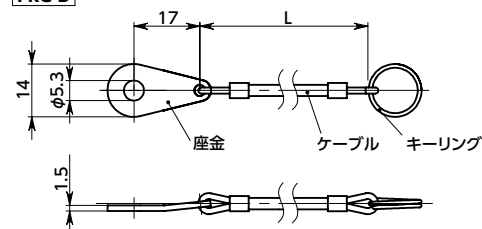

**PRC-A**

**PRC-B**

**PRC-C**

- ロックピンの紛失防止用チェーン。
- 取り付け方法は、キーリングと座金の2種類から選択できます。
- 商品記号により、キーリングと座金の組み合わせが選択できます。
  - PRC-A** — 両側キーリング
  - PRC-B** — 片側キーリング・片側座金
  - PRC-C** — 両側座金
- カラーバリエーションは2種類。品番の末尾記号により選択できます。

末尾記号	色
なし	シルバー
BK	黒

● 材質・仕上げ

	PRC-A	PRC-B	PRC-C	PRC-A-BK	PRC-B-BK	PRC-C-BK
ケーブル	SUS304相当 ポリ塩化ビニル	SUS304相当 ポリ塩化ビニル	SUS304相当 ポリ塩化ビニル	SUS304相当 ポリ塩化ビニル(黒)	SUS304相当 ポリ塩化ビニル(黒)	SUS304相当 ポリ塩化ビニル(黒)
キーリング	SUS301相当	SUS301相当	-	SUS301相当 黒クロメート処理	SUS301相当 黒クロメート処理	-
座金	-	SUS304相当	SUS304相当	-	SUS304相当 黒クロメート処理	SUS304相当 黒クロメート処理

寸法

品番	D	d	静的荷重*1 (N) キーリングつき/キーリングなし	質量 (g)
<b>PRC-A-14</b>	14	1	50 / 1800	6 - 11
<b>PRC-A-18</b>	18	1.3	90 / 1800	7 - 12
<b>PRC-A-24</b>	24	1.5	100 / 1800	9 - 14
<b>PRC-A-30</b>	30	1.8	120 / 1800	12 - 17
<b>PRC-B-14</b>	14	1	50 / 1800	8 - 13
<b>PRC-B-18</b>	18	1.3	90 / 1800	8 - 13
<b>PRC-B-24</b>	24	1.5	100 / 1800	9 - 14
<b>PRC-B-30</b>	30	1.8	120 / 1800	11 - 16
<b>PRC-C</b>	-	-	-/1800	10 - 15
<b>PRC-A-14-BK</b>	14	1	50 / 1800	6 - 11
<b>PRC-A-18-BK</b>	18	1.3	90 / 1800	7 - 12
<b>PRC-A-24-BK</b>	24	1.5	100 / 1800	9 - 14
<b>PRC-A-30-BK</b>	30	1.8	120 / 1800	12 - 17
<b>PRC-B-14-BK</b>	14	1	50 / 1800	8 - 13
<b>PRC-B-18-BK</b>	18	1.3	90 / 1800	8 - 13
<b>PRC-B-24-BK</b>	24	1.5	100 / 1800	9 - 14
<b>PRC-B-30-BK</b>	30	1.8	120 / 1800	11 - 16
<b>PRC-C-BK</b>	-	-	-/1800	10 - 15

\*1: 表中の静的荷重は参考値であり、保証値ではありません。安全を考慮してご使用ください。

ピン長さ

品番	色	L (mm)			
		150	200	320	500
<b>PRC-A-14</b>	シルバー	●	●	●	●
<b>PRC-A-18</b>	シルバー	●	●	●	●
<b>PRC-A-24</b>	シルバー	●	●	●	●
<b>PRC-A-30</b>	シルバー	●	●	●	●
<b>PRC-B-14</b>	シルバー	●	●	●	●
<b>PRC-B-18</b>	シルバー	●	●	●	●
<b>PRC-B-24</b>	シルバー	●	●	●	●
<b>PRC-B-30</b>	シルバー	●	●	●	●
<b>PRC-C</b>	シルバー	●	●	●	●
<b>PRC-A-14-BK</b>	黒	●	●	●	●
<b>PRC-A-18-BK</b>	黒	●	●	●	●
<b>PRC-A-24-BK</b>	黒	●	●	●	●
<b>PRC-A-30-BK</b>	黒	●	●	●	●
<b>PRC-B-14-BK</b>	黒	●	●	●	●
<b>PRC-B-18-BK</b>	黒	●	●	●	●
<b>PRC-B-24-BK</b>	黒	●	●	●	●
<b>PRC-B-30-BK</b>	黒	●	●	●	●
<b>PRC-C-BK</b>	黒	●	●	●	●