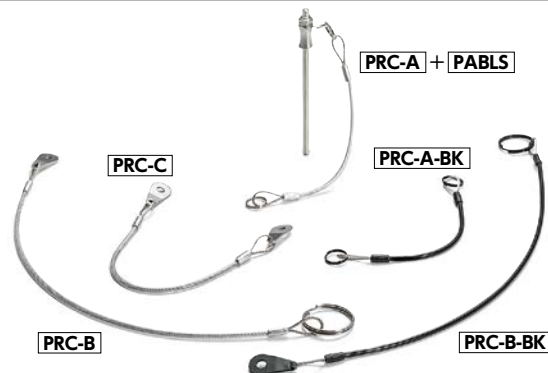

**PRC-A**

**PRC-B**

**PRC-C**

- ロックピンの紛失防止用チェーン。
- 取り付け方法は、キーリングと座金の2種類から選択できます。
- 商品記号により、キーリングと座金の組み合わせが選択できます。
  - PRC-A** — 両側キーリング
  - PRC-B** — 片側キーリング・片側座金
  - PRC-C** — 両側座金
- カラーバリエーションは2種類。品番の末尾記号により選択できます。

末尾記号	色
なし	シルバー
BK	黒

● 材質・仕上げ

	PRC-A	PRC-B	PRC-C	PRC-A-BK	PRC-B-BK	PRC-C-BK
ケーブル	SUS304相当 ポリ塩化ビニル	SUS304相当 ポリ塩化ビニル	SUS304相当 ポリ塩化ビニル	SUS304相当 ポリ塩化ビニル(黒)	SUS304相当 ポリ塩化ビニル(黒)	SUS304相当 ポリ塩化ビニル(黒)
キーリング	SUS301相当	SUS301相当	-	SUS301相当 黒クロメート処理	SUS301相当 黒クロメート処理	-
座金	-	SUS304相当	SUS304相当	-	SUS304相当 黒クロメート処理	SUS304相当 黒クロメート処理

寸法

品番	D	d	静的荷重*1 (N) キーリングつき/キーリングなし	質量 (g)
<b>PRC-A-14</b>	14	1	50 / 1800	6 - 11
<b>PRC-A-18</b>	18	1.3	90 / 1800	7 - 12
<b>PRC-A-24</b>	24	1.5	100 / 1800	9 - 14
<b>PRC-A-30</b>	30	1.8	120 / 1800	12 - 17
<b>PRC-B-14</b>	14	1	50 / 1800	8 - 13
<b>PRC-B-18</b>	18	1.3	90 / 1800	8 - 13
<b>PRC-B-24</b>	24	1.5	100 / 1800	9 - 14
<b>PRC-B-30</b>	30	1.8	120 / 1800	11 - 16
<b>PRC-C</b>	-	-	-/1800	10 - 15
<b>PRC-A-14-BK</b>	14	1	50 / 1800	6 - 11
<b>PRC-A-18-BK</b>	18	1.3	90 / 1800	7 - 12
<b>PRC-A-24-BK</b>	24	1.5	100 / 1800	9 - 14
<b>PRC-A-30-BK</b>	30	1.8	120 / 1800	12 - 17
<b>PRC-B-14-BK</b>	14	1	50 / 1800	8 - 13
<b>PRC-B-18-BK</b>	18	1.3	90 / 1800	8 - 13
<b>PRC-B-24-BK</b>	24	1.5	100 / 1800	9 - 14
<b>PRC-B-30-BK</b>	30	1.8	120 / 1800	11 - 16
<b>PRC-C-BK</b>	-	-	-/1800	10 - 15

\*1: 表中の静的荷重は参考値であり、保証値ではありません。安全を考慮してご使用ください。

ピン長さ

品番	色	L (mm)			
		150	200	320	500
<b>PRC-A-14</b>	シルバー	●	●	●	●
<b>PRC-A-18</b>	シルバー	●	●	●	●
<b>PRC-A-24</b>	シルバー	●	●	●	●
<b>PRC-A-30</b>	シルバー	●	●	●	●
<b>PRC-B-14</b>	シルバー	●	●	●	●
<b>PRC-B-18</b>	シルバー	●	●	●	●
<b>PRC-B-24</b>	シルバー	●	●	●	●
<b>PRC-B-30</b>	シルバー	●	●	●	●
<b>PRC-C</b>	シルバー	●	●	●	●
<b>PRC-A-14-BK</b>	黒	●	●	●	●
<b>PRC-A-18-BK</b>	黒	●	●	●	●
<b>PRC-A-24-BK</b>	黒	●	●	●	●
<b>PRC-A-30-BK</b>	黒	●	●	●	●
<b>PRC-B-14-BK</b>	黒	●	●	●	●
<b>PRC-B-18-BK</b>	黒	●	●	●	●
<b>PRC-B-24-BK</b>	黒	●	●	●	●
<b>PRC-B-30-BK</b>	黒	●	●	●	●
<b>PRC-C-BK</b>	黒	●	●	●	●