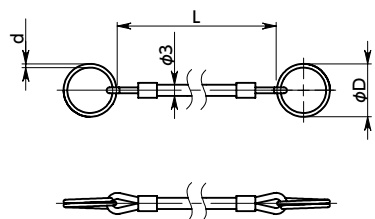

**PRC-A**

**PRC-B**

**PRC-C**

- ロックピンの紛失防止用チェーン。
- 取り付け方法は、キーリングと座金の2種類から選択できます。
- 商品記号により、キーリングと座金の組み合わせが選択できます。
  - PRC-A** — 両側キーリング
  - PRC-B** — 片側キーリング・片側座金
  - PRC-C** — 両側座金
- カラーバリエーションは2種類。品番の末尾記号により選択できます。

末尾記号	色
なし	シルバー
BK	黒

● 材質・仕上げ

	PRC-A	PRC-B	PRC-C	PRC-A-BK	PRC-B-BK	PRC-C-BK
ケーブル	SUS304相当 ポリ塩化ビニル	SUS304相当 ポリ塩化ビニル	SUS304相当 ポリ塩化ビニル	SUS304相当 ポリ塩化ビニル(黒)	SUS304相当 ポリ塩化ビニル(黒)	SUS304相当 ポリ塩化ビニル(黒)
キーリング	SUS301相当	SUS301相当	-	SUS301相当 黒クロメート処理	SUS301相当 黒クロメート処理	-
座金	-	SUS304相当	SUS304相当	-	SUS304相当 黒クロメート処理	SUS304相当 黒クロメート処理

寸法

品番	D	d	静的荷重*1 (N) キーリングつき/キーリングなし	質量 (g)
<b>PRC-A-14</b>	14	1	50 / 1800	6 - 11
<b>PRC-A-18</b>	18	1.3	90 / 1800	7 - 12
<b>PRC-A-24</b>	24	1.5	100 / 1800	9 - 14
<b>PRC-A-30</b>	30	1.8	120 / 1800	12 - 17
<b>PRC-B-14</b>	14	1	50 / 1800	8 - 13
<b>PRC-B-18</b>	18	1.3	90 / 1800	8 - 13
<b>PRC-B-24</b>	24	1.5	100 / 1800	9 - 14
<b>PRC-B-30</b>	30	1.8	120 / 1800	11 - 16
<b>PRC-C</b>	-	-	-/1800	10 - 15
<b>PRC-A-14-BK</b>	14	1	50 / 1800	6 - 11
<b>PRC-A-18-BK</b>	18	1.3	90 / 1800	7 - 12
<b>PRC-A-24-BK</b>	24	1.5	100 / 1800	9 - 14
<b>PRC-A-30-BK</b>	30	1.8	120 / 1800	12 - 17
<b>PRC-B-14-BK</b>	14	1	50 / 1800	8 - 13
<b>PRC-B-18-BK</b>	18	1.3	90 / 1800	8 - 13
<b>PRC-B-24-BK</b>	24	1.5	100 / 1800	9 - 14
<b>PRC-B-30-BK</b>	30	1.8	120 / 1800	11 - 16
<b>PRC-C-BK</b>	-	-	-/1800	10 - 15

\*1: 表中の静的荷重は参考値であり、保証値ではありません。安全を考慮してご使用ください。

ピン長さ

品番	色	L (mm)			
		150	200	320	500
<b>PRC-A-14</b>	シルバー	●	●	●	●
<b>PRC-A-18</b>	シルバー	●	●	●	●
<b>PRC-A-24</b>	シルバー	●	●	●	●
<b>PRC-A-30</b>	シルバー	●	●	●	●
<b>PRC-B-14</b>	シルバー	●	●	●	●
<b>PRC-B-18</b>	シルバー	●	●	●	●
<b>PRC-B-24</b>	シルバー	●	●	●	●
<b>PRC-B-30</b>	シルバー	●	●	●	●
<b>PRC-C</b>	シルバー	●	●	●	●
<b>PRC-A-14-BK</b>	黒	●	●	●	●
<b>PRC-A-18-BK</b>	黒	●	●	●	●
<b>PRC-A-24-BK</b>	黒	●	●	●	●
<b>PRC-A-30-BK</b>	黒	●	●	●	●
<b>PRC-B-14-BK</b>	黒	●	●	●	●
<b>PRC-B-18-BK</b>	黒	●	●	●	●
<b>PRC-B-24-BK</b>	黒	●	●	●	●
<b>PRC-B-30-BK</b>	黒	●	●	●	●
<b>PRC-C-BK</b>	黒	●	●	●	●