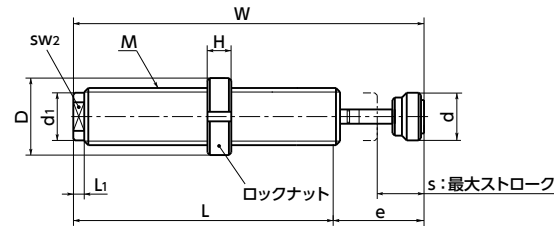

APR-AKK 高性能ショックアブソーバ(パワーストップ) - 低コストタイプ

WEB 選定ナビ WEB CAD Download

M8

M10 - M27

M33 M45

寸法

品番	M(細目)		L	L1	Lm	d	d1	e	W	H	SW1 (二面幅)	D	SW2 (二面幅)	質量 (g)
	ねじの呼び	ピッチ												
APR-M8-1-AKK	M8	1	40	2.5	26	6.6	6.8	12	52	4	13		6	14
APR-M10-1-AKK	M10	1	51	2.3		8		14	65	5	13		8	30
APR-M12-1-AKK	M12	1	56	2.3		10		17	73	6	14		8	45
APR-M14-1-AKK	M14	1	66	3.5		11		20.5	86.5	8	17		10	75
APR-M14-1.5-AKK	M14	1.5	66	3.5		11		20.5	86.5	8	17		10	75
APR-M20-1.5-AKK	M20	1.5	76	3.5		17		23	99	10	24		14	140
APR-M25-1.5-AKK	M25	1.5	105	4		22		36	141	12	30		19	305
APR-M27-3-AKK	M27	3	105	4		22		36	141	12	32		19	375
APR-M33-1.5-AKK	M33	1.5	125	5		28		45	170	10		41	24	635
APR-M45-1.5-AKK	M45	1.5	140	6		38		35	175	10		60	36	1260