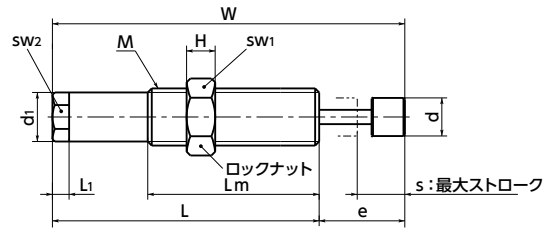

APR-AKK 高性能ショックアブソーバ(パワーストップ) - 低コストタイプ

WEB 選定ナビ WEB CAD Download

M8

M10 - M27

M33 M45

寸法

品番	M(細目)		L	L1	Lm	d	d1	e	W	H	SW1 (二面幅)	D	SW2 (二面幅)	質量 (g)
	ねじの呼び	ピッチ												
APR-M8-1-AKK	M8	1	40	2.5	26	6.6	6.8	12	52	4	13		6	14
APR-M10-1-AKK	M10	1	51	2.3		8		14	65	5	13		8	30
APR-M12-1-AKK	M12	1	56	2.3		10		17	73	6	14		8	45
APR-M14-1-AKK	M14	1	66	3.5		11		20.5	86.5	8	17		10	75
APR-M14-1.5-AKK	M14	1.5	66	3.5		11		20.5	86.5	8	17		10	75
APR-M20-1.5-AKK	M20	1.5	76	3.5		17		23	99	10	24		14	140
APR-M25-1.5-AKK	M25	1.5	105	4		22		36	141	12	30		19	305
APR-M27-3-AKK	M27	3	105	4		22		36	141	12	32		19	375
APR-M33-1.5-AKK	M33	1.5	125	5		28		45	170	10		41	24	635
APR-M45-1.5-AKK	M45	1.5	140	6		38		35	175	10		60	36	1260