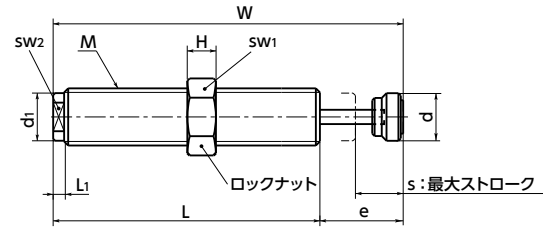

APR-AKK 高性能ショックアブソーバ(パワーストップ) - 低コストタイプ

WEB 選定ナビ WEB CAD Download

M8

M10 - M27

M33 M45

寸法

品番	M(細目)		L	L1	Lm	d	d1	e	W	H	SW1 (二面幅)	D	SW2 (二面幅)	質量 (g)
	ねじの呼び	ピッチ												
APR-M8-1-AKK	M8	1	40	2.5	26	6.6	6.8	12	52	4	13		6	14
APR-M10-1-AKK	M10	1	51	2.3		8		14	65	5	13		8	30
APR-M12-1-AKK	M12	1	56	2.3		10		17	73	6	14		8	45
APR-M14-1-AKK	M14	1	66	3.5		11		20.5	86.5	8	17		10	75
APR-M14-1.5-AKK	M14	1.5	66	3.5		11		20.5	86.5	8	17		10	75
APR-M20-1.5-AKK	M20	1.5	76	3.5		17		23	99	10	24		14	140
APR-M25-1.5-AKK	M25	1.5	105	4		22		36	141	12	30		19	305
APR-M27-3-AKK	M27	3	105	4		22		36	141	12	32		19	375
APR-M33-1.5-AKK	M33	1.5	125	5		28		45	170	10		41	24	635
APR-M45-1.5-AKK	M45	1.5	140	6		38		35	175	10		60	36	1260