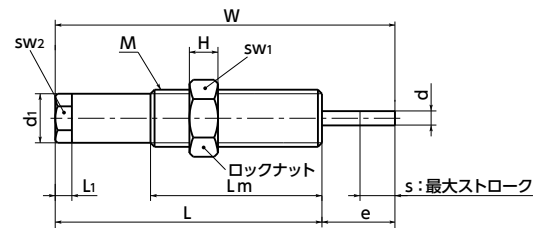

APR 高性能ショックアブソーバ(パワーストップ) - 低コストタイプ

WEB 選定ナビ WEB CAD Download

M8

M10 - M27

M33 M45

寸法

品番	M(細目)		L	L1	Lm	d	d1	e	W	H	SW1 (二面幅)	D	SW2 (二面幅)	質量(g)
	ねじの呼び	ピッチ												
APR-M8-1	M8	1	40	2.5	26	2.3	6.8	9.5	49.5	4	13		6	13
APR-M10-1	M10	1	51	2.3		3		11	62	5	13		8	29
APR-M12-1	M12	1	56	2.3		3		13.5	69.5	6	14		8	40
APR-M14-1	M14	1	66	3.5		4		17	83	8	17		10	70
APR-M14-1.5	M14	1.5	66	3.5		4		17	83	8	17		10	70
APR-M20-1.5	M20	1.5	76	3.5		6		19	95	10	24		14	130
APR-M25-1.5	M25	1.5	105	4		8		31	136	12	30		19	285
APR-M27-3	M27	3	105	4		8		31	136	12	32		19	355
APR-M33-1.5	M33	1.5	125	5		10		40	165	10		41	24	600
APR-M45-1.5	M45	1.5	140	6		12		30	170	10		60	36	1190