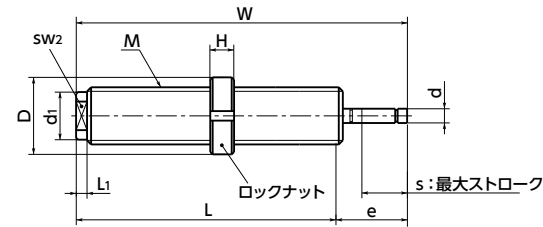

APR 高性能ショックアブソーバ(パワーストップ) - 低コストタイプ

WEB 選定ナビ WEB CAD Download

M8

M10 - M27

M33 M45

寸法

品番	M(細目)		L	L1	Lm	d	d1	e	W	H	SW1 (二面幅)	D	SW2 (二面幅)	質量(g)
	ねじの呼び	ピッチ												
APR-M8-1	M8	1	40	2.5	26	2.3	6.8	9.5	49.5	4	13		6	13
APR-M10-1	M10	1	51	2.3		3		11	62	5	13		8	29
APR-M12-1	M12	1	56	2.3		3		13.5	69.5	6	14		8	40
APR-M14-1	M14	1	66	3.5		4		17	83	8	17		10	70
APR-M14-1.5	M14	1.5	66	3.5		4		17	83	8	17		10	70
APR-M20-1.5	M20	1.5	76	3.5		6		19	95	10	24		14	130
APR-M25-1.5	M25	1.5	105	4		8		31	136	12	30		19	285
APR-M27-3	M27	3	105	4		8		31	136	12	32		19	355
APR-M33-1.5	M33	1.5	125	5		10		40	165	10		41	24	600
APR-M45-1.5	M45	1.5	140	6		12		30	170	10		60	36	1190