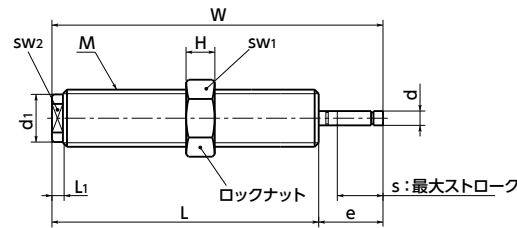

APR 高性能ショックアブソーバ(パワーストップ) - 低コストタイプ

WEB 選定ナビ WEB CAD Download

M8

M10 - M27

M33 M45

寸法

品番	M(細目)		L	L1	Lm	d	d1	e	W	H	SW1 (二面幅)	D	SW2 (二面幅)	質量(g)
	ねじの呼び	ピッチ												
APR-M8-1	M8	1	40	2.5	26	2.3	6.8	9.5	49.5	4	13		6	13
APR-M10-1	M10	1	51	2.3		3		11	62	5	13		8	29
APR-M12-1	M12	1	56	2.3		3		13.5	69.5	6	14		8	40
APR-M14-1	M14	1	66	3.5		4		17	83	8	17		10	70
APR-M14-1.5	M14	1.5	66	3.5		4		17	83	8	17		10	70
APR-M20-1.5	M20	1.5	76	3.5		6		19	95	10	24		14	130
APR-M25-1.5	M25	1.5	105	4		8		31	136	12	30		19	285
APR-M27-3	M27	3	105	4		8		31	136	12	32		19	355
APR-M33-1.5	M33	1.5	125	5		10		40	165	10		41	24	600
APR-M45-1.5	M45	1.5	140	6		12		30	170	10		60	36	1190