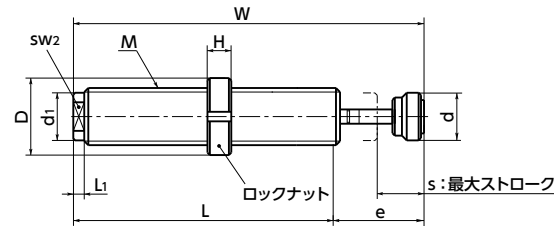

## 寸法

単位: mm

品番	M(細目)		L	L1	Lm	d	d1	e	W	H	SW1 (二面幅)	D	SW2 (二面幅)	質量 (g)
	ねじの呼び	ピッチ												
APS-M6-0.5-AKK	M6	0.5	30	1.8	18	4.8	5.4	10.5	40.5	3.2	10		4.5	6
APS-M8-1-AKK	M8	1	40	2.5	26	6.6	6.8	12	52	4	13		6	13
APS-M10-1-AKK	M10	1	51	2.3		8		14	65	5	13		8	26
APS-M12-1-AKK	M12	1	56	2.3		10		17	73	6	14		8	40
APS-M14-1-AKK	M14	1	66	3.5		11		20.5	86.5	8	17		10	70
APS-M14-1.5-AKK	M14	1.5	66	3.5		11		20.5	86.5	8	17		10	70
APS-M20-1.5-AKK	M20	1.5	76	4		17		23	99	10	24		14	145
APS-M20-1.5L-AKK	M20	1.5	97	4		17		38	135	10	24		14	190
APS-M25-1.5-AKK	M25	1.5	105	4		22		36	141	12	30		19	320
APS-M25-1.5L-AKK	M25	1.5	125	4		22		51	176	12	30		19	385
APS-M27-3-AKK	M27	3	105	4		22		36	141	12	32		19	390
APS-M33-1.5-AKK	M33	1.5	125	5		28		45	170	10		41	24	685
APS-M33-1.5L-AKK	M33	1.5	144	5		28		65	209	10		41	24	785
APS-M45-1.5-AKK	M45	1.5	140	6		38		35	175	10		60	36	1360
APS-M45-1.5L-AKK	M45	1.5	195	6		38		60	255	10		60	36	1810