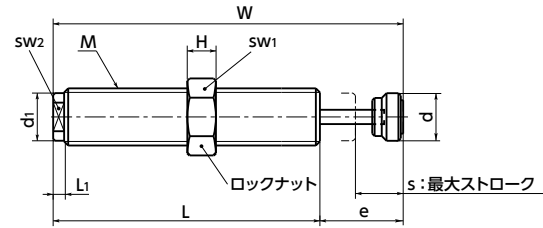

APS-AKK 高性能ショックアブソーバ(パワーストップ) - 長寿命・高エネルギー吸収タイプ

WEB 選定ナビ WEB CAD Download

M6 | M8

M10 - M27

M33 | M45

寸法

単位: mm

品番	M(細目)		L	L1	Lm	d	d1	e	W	H	SW1 (二面幅)	D	SW2 (二面幅)	質量 (g)
	ねじの呼び	ピッチ												
APS-M6-0.5-AKK	M6	0.5	30	1.8	18	4.8	5.4	10.5	40.5	3.2	10		4.5	6
APS-M8-1-AKK	M8	1	40	2.5	26	6.6	6.8	12	52	4	13		6	13
APS-M10-1-AKK	M10	1	51	2.3		8		14	65	5	13		8	26
APS-M12-1-AKK	M12	1	56	2.3		10		17	73	6	14		8	40
APS-M14-1-AKK	M14	1	66	3.5		11		20.5	86.5	8	17		10	70
APS-M14-1.5-AKK	M14	1.5	66	3.5		11		20.5	86.5	8	17		10	70
APS-M20-1.5-AKK	M20	1.5	76	4		17		23	99	10	24		14	145
APS-M20-1.5L-AKK	M20	1.5	97	4		17		38	135	10	24		14	190
APS-M25-1.5-AKK	M25	1.5	105	4		22		36	141	12	30		19	320
APS-M25-1.5L-AKK	M25	1.5	125	4		22		51	176	12	30		19	385
APS-M27-3-AKK	M27	3	105	4		22		36	141	12	32		19	390
APS-M33-1.5-AKK	M33	1.5	125	5		28		45	170	10		41	24	685
APS-M33-1.5L-AKK	M33	1.5	144	5		28		65	209	10		41	24	785
APS-M45-1.5-AKK	M45	1.5	140	6		38		35	175	10		60	36	1360
APS-M45-1.5L-AKK	M45	1.5	195	6		38		60	255	10		60	36	1810

●全商品にロックナット1個が付属しています。

性能