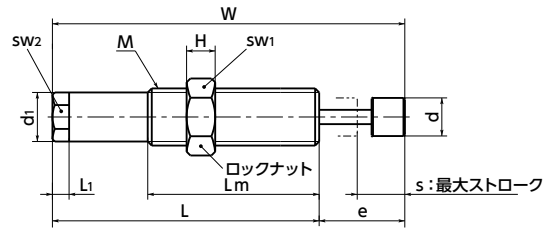

APS-AKK 高性能ショックアブソーバ(パワーストップ) - 長寿命・高エネルギー吸収タイプ

WEB 選定ナビ WEB CAD Download

M6 | M8