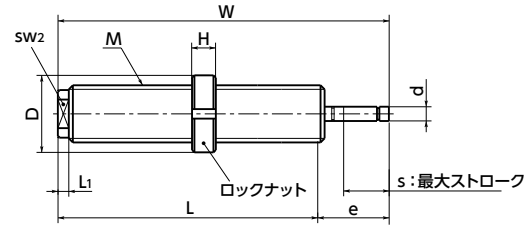

M33 M45

寸法

品番	M(細目)		L	L1	Lm	d	d1	e	W	H	sw1	D	sw2	質量 (g)
	ねじの呼び	ピッチ												
APS-M6-0.5	M6	0.5	30	1.8	18	1.4	5.4	8	38	3.2	10		4.5	6
APS-M8-1	M8	1	40	2.5	26	2.3	6.8	9.5	49.5	4	13		6	12
APS-M10-1	M10	1	51	2.3		3		11	62	5	13		8	25
APS-M12-1	M12	1	56	2.3		3		13.5	69.5	6	14		8	35
APS-M14-1	M14	1	66	3.5		4		17	83	8	17		10	65
APS-M14-1.5	M14	1.5	66	3.5		4		17	83	8	17		10	65
APS-M20-1.5	M20	1.5	76	4		6		19	95	10	24		14	135
APS-M20-1.5L	M20	1.5	97	4		6		34	131	10	24		14	180
APS-M25-1.5	M25	1.5	105	4		8		31	136	12	30		19	300
APS-M25-1.5L	M25	1.5	125	4		8		46	171	12	30		19	365
APS-M27-3	M27	3	105	4		8		31	136	12	32		19	370
APS-M33-1.5	M33	1.5	125	5		10		40	165	10		41	24	650
APS-M33-1.5L	M33	1.5	144	5		10		60	204	10		41	24	750
APS-M45-1.5	M45	1.5	140	6		12		30	170	10		60	36	1290
APS-M45-1.5L	M45	1.5	195	6		12		55	250	10		60	36	1740

●全商品にロックナット1個が付属しています。

性能

品番	最大吸収エネルギー (J)	緊急時最大吸収エネルギー (J)	時間あたり最大吸収エネルギー (J/h)	最大ストローク s (mm)	衝突速度 (m/s)		復帰時間 (s)	復帰力 (N)	
					min.	max.		min.	max.
APS-M6-0.5-S	1.5		3200	4	1.8	3.5	0.15	1	3
APS-M6-0.5-M	1.5		3200	4	0.8	2.2	0.15	1	3
APS-M8-1-S	3		8000	5	1.8	3.5	0.15	1	4
APS-M8-1-M	4		9000	5	0.8	2.2	0.15	1	4
APS-M8-1-H	4		9000	5	0.2	1.2	0.15	1	4
APS-M10-1-S	10		18000	8	1.8	3.5	0.15	4	10
APS-M10-1-M	12		20000	8	0.8	2.2	0.15	4	10
APS-M10-1-H	12		20000	8	0.2	1.2	0.15	4	10
APS-M12-1-S	16	22	30000	10	1.8	3.5	0.2	6	10
APS-M12-1-M	18	25	33000	10	0.8	2.2	0.2	6	10
APS-M12-1-H	18	27	33000	10	0.2	1.2	0.2	6	10
APS-M14-1-S	30	35	45000	12	1.8	3.5	0.2	8	15
APS-M14-1-M	32	40	50000	12	0.8	2.2	0.2	8	15
APS-M14-1-H	32	45	50000	12	0.2	1.2	0.2	8	15
APS-M14-1.5-S	30	35	45000	12	1.8	3.5	0.2	8	15
APS-M14-1.5-M	32	40	50000	12	0.8	2.2	0.2	8	15
APS-M14-1.5-H	32	45	50000	12	0.2	1.2	0.2	8	15
APS-M20-1.5-S	70	100	70000	15	1.8	3.5	0.3	15	30
APS-M20-1.5-M	80	120	80000	15	0.8	2.2	0.3	15	30
APS-M20-1.5-H	80	150	80000	15	0.2	1.2	0.3	15	30
APS-M20-1.5L-S	100	170	100000	30	1.8	3.5	0.5	10	25
APS-M20-1.5L-M	120	220	120000	30	0.8	2.2	0.5	10	25
APS-M25-1.5-S	190	350	100000	25	1.8	3.5	0.4	25	50
APS-M25-1.5-M	210	400	120000	25	0.8	2.2	0.4	25	50
APS-M25-1.5-H	210	450	120000	25	0.2	1.2	0.4	25	50
APS-M25-1.5L-S	250	500	135000	40	1.8	3.5	0.6	25	55
APS-M25-1.5L-M	350	750	150000	40	0.8	2.2	0.6	25	55
APS-M27-3-S	190	350	100000	25	1.8	3.5	0.4	25	50
APS-M27-3-M	210	400	120000	25	0.8	2.2	0.4	25	50
APS-M27-3-H	210	450	120000	25	0.2	1.2	0.4	25	50
APS-M33-1.5-S	300	500	120000	30	1.8	3.5	0.4	30	55
APS-M33-1.5-M	350	750	140000	30	0.8	2.2	0.4	30	55
APS-M33-1.5-H	350	850	140000	30	0.2	1.2	0.4	30	55
APS-M33-1.5L-S	450	1100	170000	50	1.8	3.5	0.8	30	55
APS-M33-1.5L-M	500	1200	180000	50	0.8	2.2	0.8	30	55
APS-M45-1.5-S	600	1400	150000	25	1.8	3.5	0.4	30	60
APS-M45-1.5-M	650	1500	170000	25	0.8	2.2	0.4	30	60
APS-M45-1.5-H	650	1600	170000	25	0.2	1.2	0.4	30	60
APS-M45-1.5L-S	1000	2600	200000	50	1.8	3.5	0.8	50	130
APS-M45-1.5L-M	1200	2800	220000	50	0.8	2.2	0.8	50	130
APS-M45-1.5L-H	1200	2800	220000	50	0.2	1.2	0.8	50	130

● 品番指定

APS-M20-1.5-S

価格はコンタクトセンターへお問い合わせください。