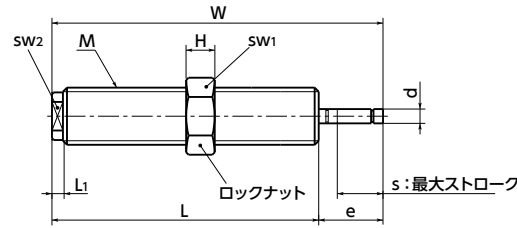

APS 高性能ショックアブソーバ(パワーストップ) - 長寿命・高エネルギー吸収タイプ

WEB 選定ナビ WEB CAD Download

M6 - M8

M10 - M27

M33 M45

寸法

品番	M(細目)		L	L1	Lm	d	d1	e	W	H	sw1	D	sw2	質量 (g)
	ねじの呼び	ピッチ												
APS-M6-0.5	M6	0.5	30	1.8	18	1.4	5.4	8	38	3.2	10		4.5	6
APS-M8-1	M8	1	40	2.5	26	2.3	6.8	9.5	49.5	4	13		6	12
APS-M10-1	M10	1	51	2.3		3		11	62	5	13		8	25
APS-M12-1	M12	1	56	2.3		3		13.5	69.5	6	14		8	35
APS-M14-1	M14	1	66	3.5		4		17	83	8	17		10	65
APS-M14-1.5	M14	1.5	66	3.5		4		17	83	8	17		10	65
APS-M20-1.5	M20	1.5	76	4		6		19	95	10	24		14	135
APS-M20-1.5L	M20	1.5	97	4		6		34	131	10	24		14	180
APS-M25-1.5	M25	1.5	105	4		8		31	136	12	30		19	300
APS-M25-1.5L	M25	1.5	125	4		8		46	171	12	30		19	365
APS-M27-3	M27	3	105	4		8		31	136	12	32		19	370
APS-M33-1.5	M33	1.5	125	5		10		40	165	10		41	24	650
APS-M33-1.5L	M33	1.5	144	5		10		60	204	10		41	24	750
APS-M45-1.5	M45	1.5	140	6		12		30	170	10		60	36	1290
APS-M45-1.5L	M45	1.5	195	6		12		55	250	10		60	36	1740

●全商品にロックナット1個が付属しています。

性能