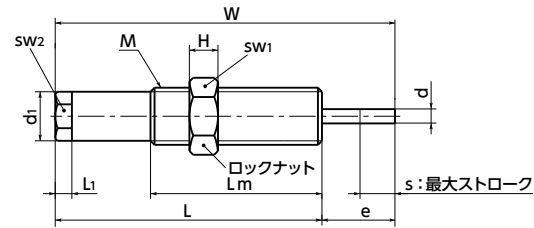

APS 高性能ショックアブソーバ(パワーストップ) - 長寿命・高エネルギー吸収タイプ

WEB 選定ナビ WEB CAD Download

M6 - M8

M10 - M27

M33 M45

寸法

品番	M(細目)		L	L1	Lm	d	d1	e	W	H	sw1	D	sw2	質量 (g)
	ねじの呼び	ピッチ												
APS-M6-0.5	M6	0.5	30	1.8	18	1.4	5.4	8	38	3.2	10		4.5	6
APS-M8-1	M8	1	40	2.5	26	2.3	6.8	9.5	49.5	4	13		6	12
APS-M10-1	M10	1	51	2.3		3		11	62	5	13		8	25
APS-M12-1	M12	1	56	2.3		3		13.5	69.5	6	14		8	35
APS-M14-1	M14	1	66	3.5		4		17	83	8	17		10	65
APS-M14-1.5	M14	1.5	66	3.5		4		17	83	8	17		10	65
APS-M20-1.5	M20	1.5	76	4		6		19	95	10	24		14	135
APS-M20-1.5L	M20	1.5	97	4		6		34	131	10	24		14	180
APS-M25-1.5	M25	1.5	105	4		8		31	136	12	30		19	300
APS-M25-1.5L	M25	1.5	125	4		8		46	171	12	30		19	365
APS-M27-3	M27	3	105	4		8		31	136	12	32		19	370
APS-M33-1.5	M33	1.5	125	5		10		40	165	10		41	24	650
APS-M33-1.5L	M33	1.5	144	5		10		60	204	10		41	24	750
APS-M45-1.5	M45	1.5	140	6		12		30	170	10		60	36	1290
APS-M45-1.5L	M45	1.5	195	6		12		55	250	10		60	36	1740