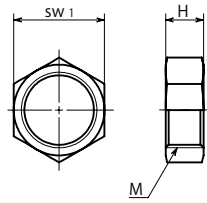

M6 - M27

M33 | M45

寸法

単位: mm

品番	M	H	sw1	D	A	B	適用パワーストップ		質量 (g)
							APS → P.xxxx	APR → P.xxxx	
ASM-M6-0.5	M6x0.5	3.2	10				M6 - 0.5		2
ASM-M8-0.75	M8x0.75	4	13				M8 - 0.75	M8 - 0.75	3
ASM-M8-1	M8x1	4	13				M8 - 1	M8 - 1	3
ASM-M10-1	M10x1	5	13				M10 - 1	M10 - 1	3
ASM-M12-1	M12x1	6	14				M12 - 1	M12 - 1	5
ASM-M14-1	M14x1	8	17				M14 - 1	M14 - 1	10
ASM-M14-1.5	M14x1.5	8	17				M14 - 1.5	M14 - 1.5	10
ASM-M20-1.5	M20x1.5	10	24				M20 - 1.5・M20 - 1.5L	M20 - 1.5	20
ASM-M25-1.5	M25x1.5	12	30				M25 - 1.5・M25 - 1.5L	M25 - 1.5	35
ASM-M27-1.5	M27x1.5	12	32				M27 - 1.5	M27 - 1.5	40
ASM-M27-3	M27x3	12	32				M27 - 3	M27 - 3	40
ASM-M33-1.5	M33x1.5	10		41	37	6	M33 - 1.5・M33 - 1.5L	M33 - 1.5	40
ASM-M45-1.5	M45x1.5	10		60	55	8	M45 - 1.5・M45 - 1.5L	M45 - 1.5	100