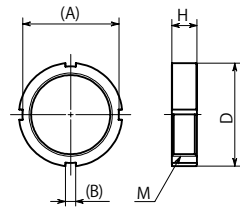

M6 - M27

M33 | M45

寸法

単位: mm

品番	M	H	sw1	D	A	B	適用パワーストップ		質量 (g)
							APS → P.xxxx	APR → P.xxxx	
ASM-M6-0.5	M6x0.5	3.2	10				M6 - 0.5		2
ASM-M8-0.75	M8x0.75	4	13				M8 - 0.75	M8 - 0.75	3
ASM-M8-1	M8x1	4	13				M8 - 1	M8 - 1	3
ASM-M10-1	M10x1	5	13				M10 - 1	M10 - 1	3
ASM-M12-1	M12x1	6	14				M12 - 1	M12 - 1	5
ASM-M14-1	M14x1	8	17				M14 - 1	M14 - 1	10
ASM-M14-1.5	M14x1.5	8	17				M14 - 1.5	M14 - 1.5	10
ASM-M20-1.5	M20x1.5	10	24				M20 - 1.5・M20 - 1.5L	M20 - 1.5	20
ASM-M25-1.5	M25x1.5	12	30				M25 - 1.5・M25 - 1.5L	M25 - 1.5	35
ASM-M27-1.5	M27x1.5	12	32				M27 - 1.5	M27 - 1.5	40
ASM-M27-3	M27x3	12	32				M27 - 3	M27 - 3	40
ASM-M33-1.5	M33x1.5	10		41	37	6	M33 - 1.5・M33 - 1.5L	M33 - 1.5	40
ASM-M45-1.5	M45x1.5	10		60	55	8	M45 - 1.5・M45 - 1.5L	M45 - 1.5	100