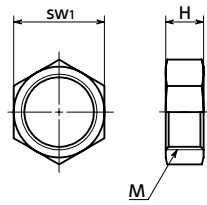

M4 - M27

M33 M45

寸法

単位: mm

品番	M	H	sw1	D	A	B	適用パワーストップ		質量 (g)
							APS → P.xxxx	APR → P.xxxx	
ASMS-M4-0.5	M4x0.5	2	6				M4 - 0.5		0.5
ASMS-M5-0.5	M5x0.5	2	7				M5 - 0.5		0.5
ASMS-M6-0.5	M6x0.5	3.2	10				M6 - 0.5		2
ASMS-M8-0.75	M8x0.75	4	13				M8 - 0.75	M8 - 0.75	3
ASMS-M8-1	M8x1	4	13				M8 - 1	M8 - 1	3
ASMS-M10-1	M10x1	5	13				M10 - 1	M10 - 1	3
ASMS-M12-1	M12x1	6	14				M12 - 1	M12 - 1	5
ASMS-M14-1	M14x1	8	17				M14 - 1	M14 - 1	10
ASMS-M14-1.5	M14x1.5	8	17				M14 - 1.5	M14 - 1.5	10
ASMS-M20-1.5	M20x1.5	10	24				M20 - 1.5・M20 - 1.5L	M20 - 1.5	20
ASMS-M25-1.5	M25x1.5	12	30				M25 - 1.5・M25 - 1.5L	M25 - 1.5	35
ASMS-M27-1.5	M27x1.5	12	32				M27 - 1.5	M27 - 1.5	40
ASMS-M27-3	M27x3	12	32				M27 - 3	M27 - 3	40
ASMS-M33-1.5	M33x1.5	10		41	37	6	M33 - 1.5・M33 - 1.5L	M33 - 1.5	40
ASMS-M45-1.5	M45x1.5	10		60	55	8	M45 - 1.5・M45 - 1.5L	M45 - 1.5	100