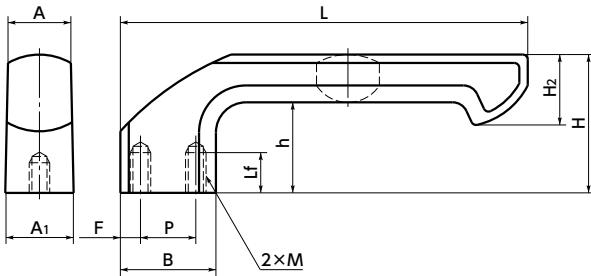

UKF-A 両持ち

UKF-B 片持ち

UKF-SG-B

UKF-BK-B

UKF-BK-A

- 2種類の形状があります。

UKF-A —— 両持ち

UKF-B —— 片持ち

ねじ付属サービス

ねじ付属サービス (別料金) をご利用の場合は商品品番の末尾に **-P** を追加してください。

- 材質・仕上げ

	UKF
本体	アルミニウム合金 静电塗装 (各色)
六角穴付きボルト (ねじ付属サービス)	SUSXM7

UKF-A 両持ち

品番	A	A1	L	B1	B	H	h	L1	P	Lf	M	許容荷重*1 (N)	質量 (g)	ねじ付属サービス ねじサイズ
UKF-25-162-BK-A	25	28	162	19	38	55	36	128	12	12	M8	1000	245	M8×12
UKF-25-162-SG-A	25	28	162	19	38	55	36	128	12	12	M8	1000	245	M8×12

*1: 人の手で使用する許容荷重です。

UKF-B 片持ち

品番	A	A1	L	H2	B	H	h	P	F	Lf	M	許容荷重*1 (N)	質量 (g)	ねじ付属サービス ねじサイズ
UKF-25-162-BK-B	25	28	162	28	38	57	38	22	8	16	M8	1000	230	M8×16
UKF-25-162-SG-B	25	28	162	28	38	57	38	22	8	16	M8	1000	230	M8×16