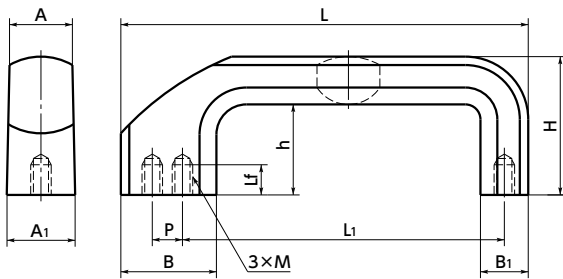

UKF-A 両持ち

UKF-B 片持ち

UKF-SG-B

UKF-BK-B

UKF-BK-A

- 2種類の形状があります。

UKF-A —— 両持ち

UKF-B —— 片持ち

ねじ付属サービス

ねじ付属サービス (別料金) をご利用の場合は商品品番の末尾に **-P** を追加してください。

- 材質・仕上げ

	UKF
本体	アルミニウム合金 静电塗装 (各色)
六角穴付きボルト (ねじ付属サービス)	SUSXM7

UKF-A 両持ち

品番	A	A1	L	B1	B	H	h	L1	P	Lf	M	許容荷重*1 (N)	質量 (g)	ねじ付属サービス ねじサイズ
UKF-25-162-BK-A	25	28	162	19	38	55	36	128	12	12	M8	1000	245	M8×12
UKF-25-162-SG-A	25	28	162	19	38	55	36	128	12	12	M8	1000	245	M8×12

*1: 人の手で使用する許容荷重です。

UKF-B 片持ち

品番	A	A1	L	H2	B	H	h	P	F	Lf	M	許容荷重*1 (N)	質量 (g)	ねじ付属サービス ねじサイズ
UKF-25-162-BK-B	25	28	162	28	38	57	38	22	8	16	M8	1000	230	M8×16
UKF-25-162-SG-B	25	28	162	28	38	57	38	22	8	16	M8	1000	230	M8×16