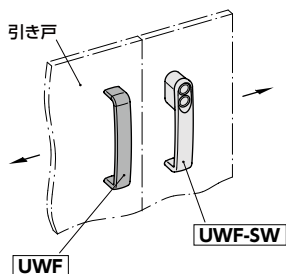

● 材質・仕上げ

	UWF
本体	アルミニウム合金 静电塗装(各色)
六角穴付きボルト (ねじ付属サービス)	SUSXM7

- 汎用性のある取っ手。
- カラーバリエーションは2色。品番の末尾記号により選択できます。

末尾記号 2	色
BK	黒
SG	シルバー

- オプションで取り付け用の六角穴付きボルト (SUSXM7製) を2本付属します。ねじ付属サービス(別料金)をご利用ください。

単位: mm

品番 1	M	Lf	H	A	B1	L	L1	許容荷重*1 (N)	質量 (g)	ねじ付属サービス ねじサイズ
UWF-117	M6	12	44	33	11	128	117	1000	130	M6×12
UWF-148	M6	12	44	33	11	159	148	1000	150	M6×12
UWF-172	M6	12	44	33	11	183	172	1000	170	M6×12

*1: 人の手で使用する許容荷重です。

● 使用例

デザインを統一したジंक取っ手 - スイッチつき **UWF-SW** と組み合わせて。

● 関連商品

スイッチ機能があるジंक取っ手 **UWF-SW** があります。

- 品番指定 ※価格・納期はNBKウェブサイトをご覧ください。

UWF-117-BK

UWF-117-BK-P