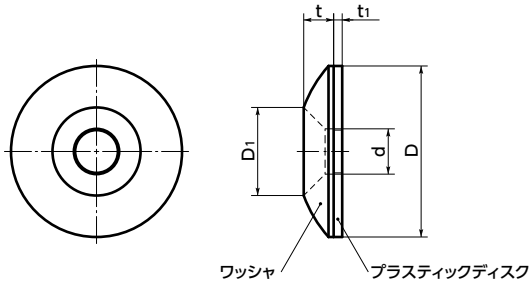

SWBS ベゼルワッシャ

SUS ステンレス

- 皿ねじ用のワッシャ。取り付け面を美しく装飾します。
- 滑らかな斜面形状により、取り付け面の引っかかりを防止。
- プラスティックディスクが、取り付け面に傷がつくのを防止。

● 用途

装飾用/ねじ頭部の引っかかり防止/被締結部材の傷防止

● 材質・仕上げ

	SWBS
本体	SUS303
プラスチックディスク	ナイロン6 (白)

単位: mm

品番	呼び	D	d	D1	t	D	t1	質量 (g)
SWBS-4	4	18	4.3	8.5	3	0.8	3.6	
SWBS-5	5	20	5.3	10.3	3.5	1	5	
SWBS-6	6	22	6.4	12.3	4	1	7.2	
SWBS-8	8	26	8.4	16.4	5	1	11	

● 使用例

装飾用として

- 品番指定 ※価格・納期はNBKウェブサイトをご覧ください。

SWBS-6

1 バラ売り → P.0000	2 クリーン洗浄・クリーン梱包 → P.0000	3 ねじカット → P.0000	4 ゆるみ止め → P.0000	5 脱落防止加工 → P.0000
1個から注文できるため対象外	対応可・別料金	対応不可	対応不可	対応不可